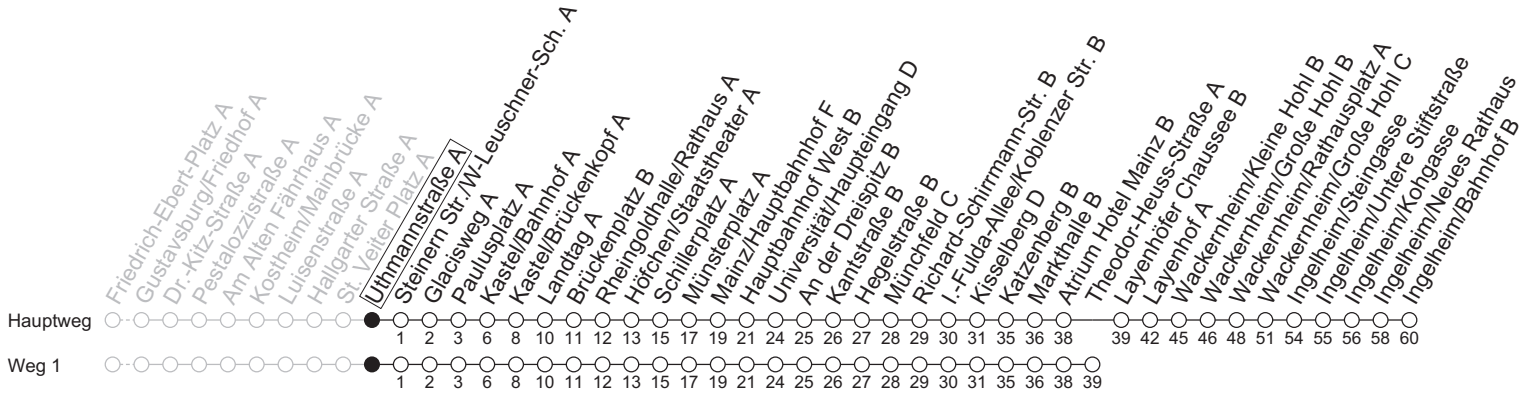

91

Uthmannstraße A

→ Ingelheim/Bahnhof B

	Nächte Mo./Di. bis Do./Fr.	Nacht Freitag auf Samstag	Samstag	Sonn-/Feiertag
4			40 ₁	40 ₁
5			40 _b	40 ₁
6			40	40 ₁
7			08 38 _a	40
8				40 ₁
9				08 38 ₁
10				
11				
12				
13				
14				
15				
16				
17				
18				
19				
20				
21				
22	40 ₁	40 ₁	40 ₁	40 ₁
23	10 _a 40 ₁	10 40 ₁	10 40 ₁	10 _a 40 ₁
0	40	10 40	10 40	40
1		40	40	
2		40 _a	40 _a	
3		40 ₁	40 ₁	

1 : fährt Weg 1

a : nur bis Wackernheim/Rathausplatz A

b : nur bis Atrium Hotel Mainz B

gültig ab: 13.04.2026

In Nächten vor Feiertagen gilt auf dieser Linie der Freitagsfahrplan

Weitere Informationen im Verkehrs-Center Mainz (Tel. 0 61 31 - 12 77 77) und www.mainzer-mobilitaet.de