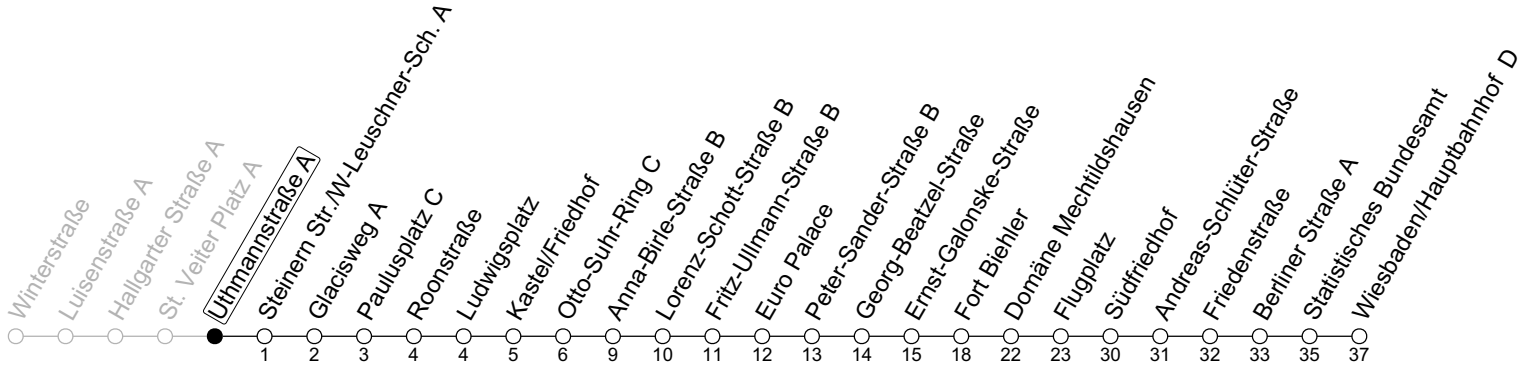

## Uthmannstraße A

→ Wiesbaden/Hauptbahnhof D

	Nächte Mo./Di. bis Do./Fr.	Nacht Freitag auf Samstag	Samstag	Sonn-/Feiertag
1	17	17	17	17
2		47	47	
3				
4		17	17	

gültig ab: 15.12.2024

Weitere Informationen im Verkehrs-Center Mainz (Tel. 0 61 31 - 12 77 77) und [www.mainzer-mobilitaet.de](http://www.mainzer-mobilitaet.de)