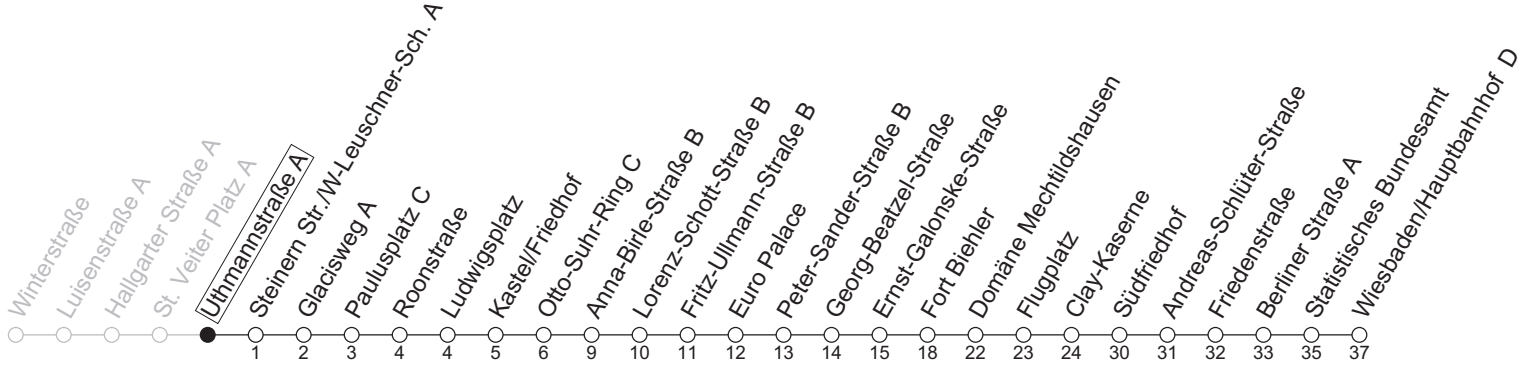

N7

Uthmannstraße A

→ Wiesbaden/Hauptbahnhof D

	Nächte Mo./Di. bis Do./Fr.	Nacht Freitag auf Samstag	Samstag	Sonn-/Feiertag
1	17	17	17	17
2		47	47	
3				
4		17	17	

gültig ab: 13.04.2026

Weitere Informationen im Verkehrs-Center Mainz (Tel. 0 61 31 - 12 77 77) und www.mainzer-mobilitaet.de