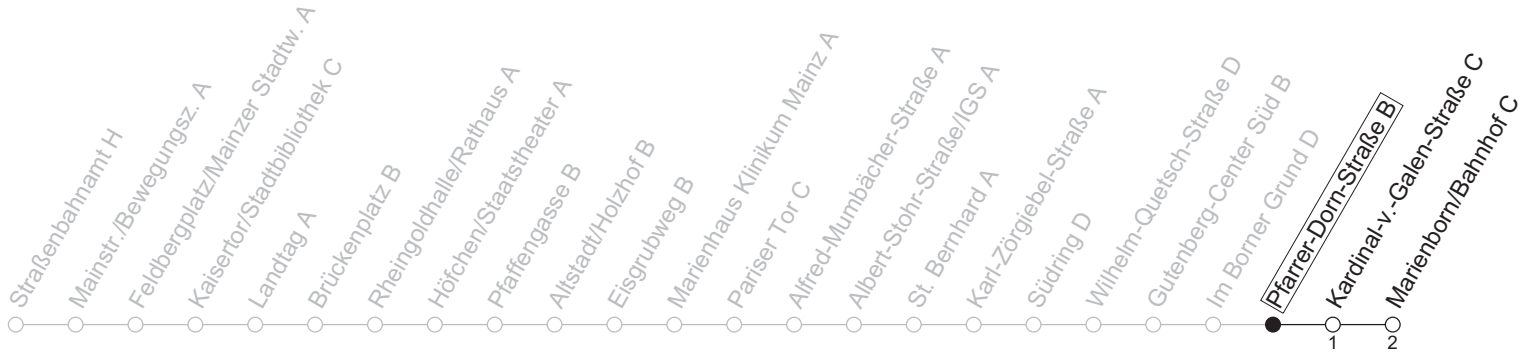

## Pfarrer-Dorn-Straße B

→ Mainz-Marienborn/Marienborn/Bahnhof C

	Montag-Freitag	Samstag	Sonn-/Feiertag
6	05 <sup>a</sup> 50		
7	20 51		
8	20 50	50	
9	20 50	20 50	
10	20 50	20 50	50
11	20 50	20 50	20 50
12	20 50	20 50	20 50
13	20 50	20 50	20 50
14	20 50	20 50	20 50
15	20 54	20 50	20 50
16	24 34 <sup>s</sup> 54	20 50	20 50
17	24 54	20 50	20 50
18	20 50	20 50	20 50
19	20 50	20 50	20 50
20	20 50	20 50	20 50
21	20 50	20 50	20 50
22	20 50	20 50	20 50
23	20 <sup>Fn</sup>	20	

**a**: nur bis Kardinal-v.-Galen-Straße C    **Fn**: Nur Nacht Freitag auf Samstag und Nacht vor Feiertag auf den Feiertag    **S**: Nur an Schultagen in Rheinland-Pfalz

gültig ab: 13.04.2026

Ferien RLP: 20.12.25-07.01.26 / 16.-17.02. / 28.03.-12.04. / 15.05. / 05.06. / 27.06.-09.08. / 03.10.-18.10.26