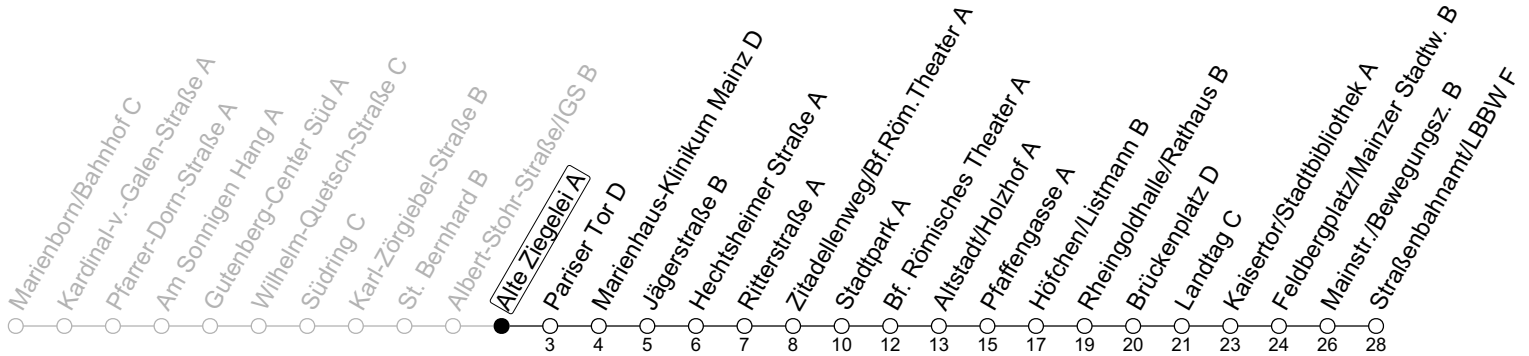

70

Alte Ziegelei A

→ Mainz-Neustadt/Straßenbahnamt/LBBW F

Sperrung Eisgrubweg/Windmühlenstraße

	Montag-Freitag	Samstag	Sonn-/Feiertag
5	45		
6	15 45		
7	15 25 _s 35 _s 45	19 49	
8	15 45	19 45	
9	15 45	15 45	19 49
10	15 45	15 45	19 49
11	15 45	15 45	19 49
12	15 45	15 45	19 49
13	15 45	15 45	19 49
14	15 45	15 45	19 49
15	15 45	15 45	19 49
16	15 45	15 45	19 49
17	15 45	15 45	19 49
18	15 45	15 45	19 49
19	15 45	15 45	19 49
20	15 49	19 49	19 49
21	19 49	19 49	19 49
22	19 49 _{Fn}	19 49	19
23	19 _{Fn}	19	

Fn : Nur Nacht Freitag auf Samstag und Nacht vor Feiertag auf den Feiertag

S : Nur an Schultagen in Rheinland-Pfalz

gültig ab: 21.05.2024

Ferien RLP: 27.12.-23.01.24 / 12.-14.02. / 25.03.-02.04. / 10.05. / 21.-31.05. / 15.07.-23.08. / 04.10. / 14.10.-25.10.24
 Weitere Informationen im Verkehrs-Center Mainz (Tel. 0 61 31 - 12 77 77) und www.mainzer-mobilitaet.de