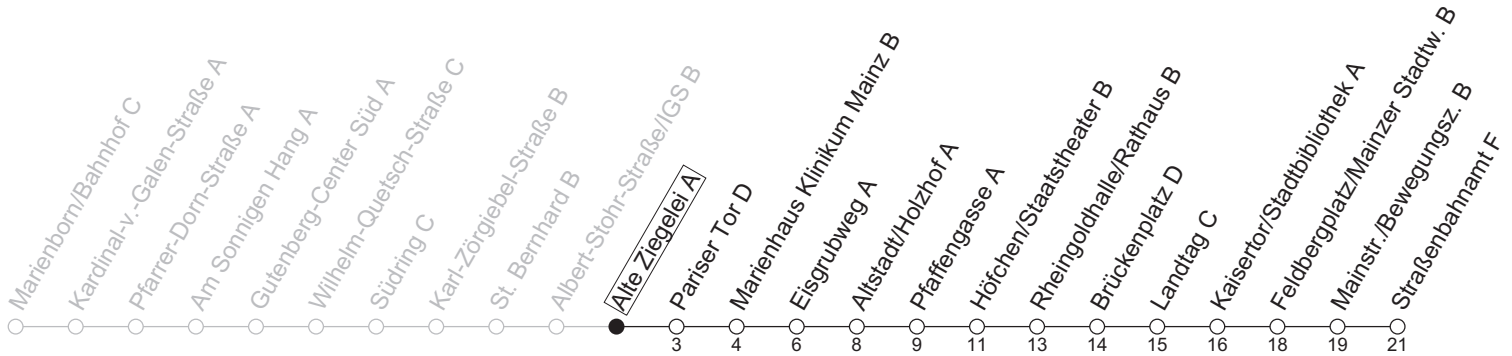

## Alte Ziegelei A

→ Mainz-Neustadt/Straßenbahnamt F

	Montag-Freitag	Samstag	Sonn-/Feiertag
5	50		
6	20 50		
7	15 <sub>sa</sub> 20 30 <sub>s</sub> 40 <sub>s</sub> 50 <sub>F</sub> 50 <sub>s</sub>		
8	20 50	16 50	
9	20 50	20 50	
10	20 50	20 50	16 46
11	20 50	20 50	16 46
12	20 50	20 50	16 46
13	20 50	20 50	16 46
14	20 50	20 50	16 46
15	20 50	20 50	16 46
16	20 50	20 50	16 46
17	20 50	20 50	16 46
18	20 50	20 50	16 46
19	20 50	20 50	16 46
20	16 46	16 46	16 46
21	16 46	16 46	16 46
22	16	16	16