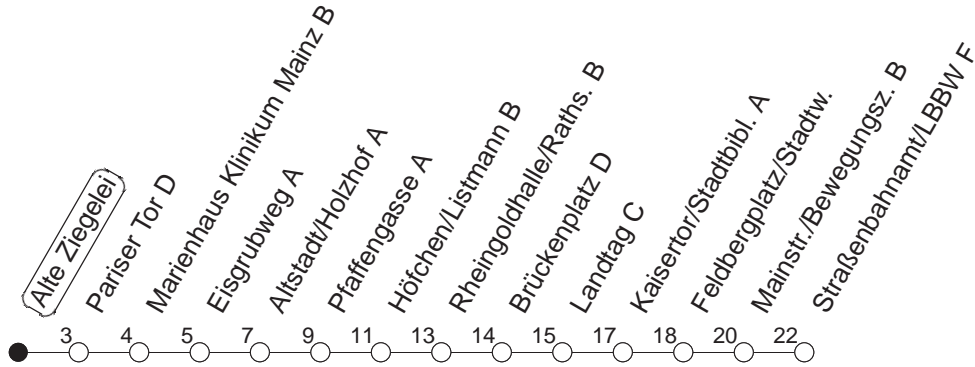

71

Alte Ziegelei

BUS

→ Gonsenheim/TSV SCHOTT
Mainz

🕒	Mo.-Fr. (Schule)			Mo.-Fr. (Ferien)		Samstag		Sonn-/Feiertag
6	36 _A			36 _A				
7	06 _A	26 _A	36 _A	06 _A	36 _A			
8	01 _A	06 _A	36 _A	06 _A	36 _A	36 _A		
9	06 _A	36 _A		06 _A	36 _A	06 _A	36 _A	
10	06 _A	36 _A		06 _A	36 _A	06 _A	36 _A	
11	06 _A	36 _A		06 _A	36 _A	06 _A	36 _A	
12	06 _A	36 _A		06 _A	36 _A	06 _A	36 _A	
13	06 _A	36 _A		06 _A	36 _A	06 _A	36 _A	
14	06 _A	36 _A		06 _A	36 _A	06 _A	36 _A	
15	06 _A	36 _A		06 _A	36 _A	06 _A	36 _A	
16	06 _A	36 _A		06 _A	36 _A	06 _A	36 _A	
17	06 _A	36 _A		06 _A	36 _A	06 _A	36 _A	
18	06 _A	36 _A		06 _A	36 _A	06 _A	36 _A	
19	06 _A	36 _A		06 _A	36 _A	06 _A	36 _A	
20	06 _A	36 _A		06 _A	36 _A			

A : Nur bis Straßenbahnamt/LBBW

gültig ab: ab 11.12.2022

Ferien in RLP: 23.12.22 - 02.01.23 / 03.04. - 11.04. / 19.05. / 30.05. - 09.06. / 24.07. - 01.09. / 16.10. - 27.10.23

Weitere Infos im Verkehrs Center Mainz (Tel. 0 61 31 - 12 77 77) und www.mainzer-mobilitaet.de