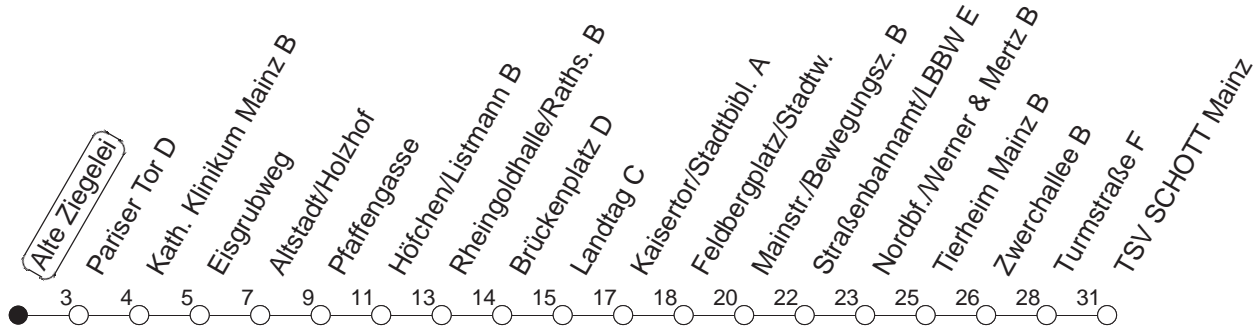

71

Alte Ziegelei

BUS

→ Gonsenheim/TSV SCHOTT
Mainz

🕒	Mo.-Fr. (Schule)			Mo.-Fr. (Ferien)		Samstag		Sonn-/Feiertag
6	36			36				
7	06	26 _A	36	06	36			
8	01 _A	06	36	06	36	36 _A		
9	06	36		06	36	06 _A	36 _A	
10	06	36		06	36	06 _A	36 _A	
11	06	36		06	36	06 _A	36 _A	
12	06	36		06	36	06 _A	36 _A	
13	06	36		06	36	06 _A	36 _A	
14	06	36		06	36	06 _A	36 _A	
15	06	36		06	36	06 _A	36 _A	
16	06	36		06	36	06 _A	36 _A	
17	06	36		06	36	06 _A	36 _A	
18	06 _A	36 _A		06 _A	36 _A	06 _A	36 _A	
19	06 _A	36 _A		06 _A	36 _A	06 _A	36 _A	
20	06 _A	36 _A		06 _A	36 _A			

A : Nur bis Straßenbahnamt/LBBW

gültig ab: 13.12.20

Ferien in RLP: 21.12.20-06.01.21 / 29.03.-06.04. / 25.05.-02.06. / 19.07.-27.08. / 11.10.-22.10.21.

Weitere Infos im Verkehrs Center Mainz (Tel. 0 61 31 - 12 77 77) und www.mainzer-mobilitaet.de