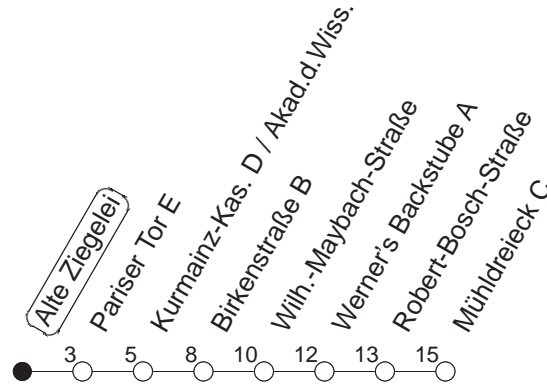

74

Alte Ziegelei

BUS

→ Hechtsheim/Mühdreieck

Umleitungsfahrplan Baustelle Autobahnkreuz Mainz-Süd

🕒	Mo.-Fr. (Schule)	Mo.-Fr. (Ferien)	Samstag	Sonn-/Feiertag
5	57	57		
6	27	57	27	57
7	27	57	27	57
8	27	57	27	57
9	27	57	27	57
10	27	57	27	57
11	27	57	27	57
12	27	57	27	57
13	27	57	27	57
14	27	57	27	57
15	27	57	27	57
16	27	57	27	57
17	27	57	27	57
18	27	57	27	57
19	27	57	27	57

Gültig ab: 13.12.20

Ferien RLP: 21.12.20-06.01.21 / 29.03.-06.04. / 25.05.-02.06. / 19.07.-27.08. / 11.-22.10.21.

Weitere Infos im Verkehrs Center Mainz (Tel. 0 61 31 - 12 77 77) und www.mainzer-mobilitaet.de