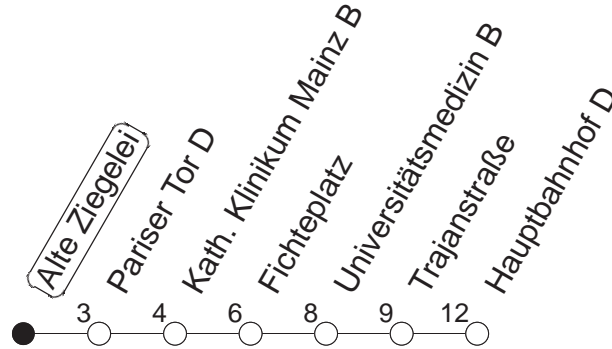

75

Alte Ziegelei

BUS

→ Hauptbahnhof

	Mo.-Fr. (Schule)	Mo.-Fr. (Ferien)	Samstag	Sonn-/Feiertag
7	27			
8	13			

gültig ab: 13.12.20

Ferien Mainz: 21.12.20-05.01.21 / 15./16.02. / 29.03.-06.04. / 25.05.-04.06. / 14.05. / 19.07.-27.08. / 11.10.-22.10.21.