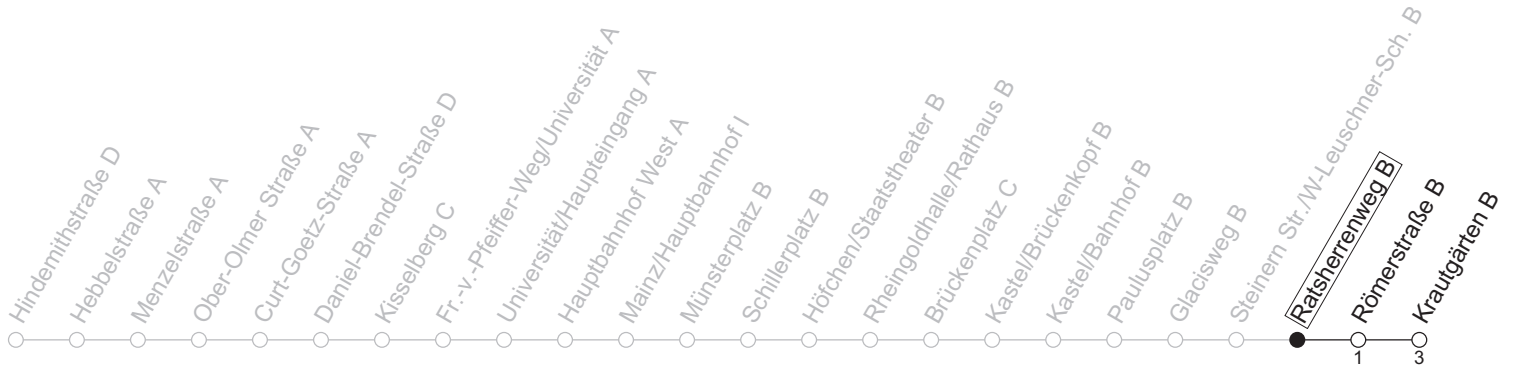

55

Ratsherrenweg B

→ Mainz-Kastel/Krautgärten B

Montag-Freitag

7	20 50
8	20 50
9	
10	
11	
12	
13	
14	50
15	20 50
16	20 50
17	20 50
18	20

gültig ab: 13.04.2026

Ferien RLP: 20.12.25-07.01.26 / 16.-17.02. / 28.03.-12.04. / 15.05. / 05.06. / 27.06.-09.08. / 03.10.-18.10.26