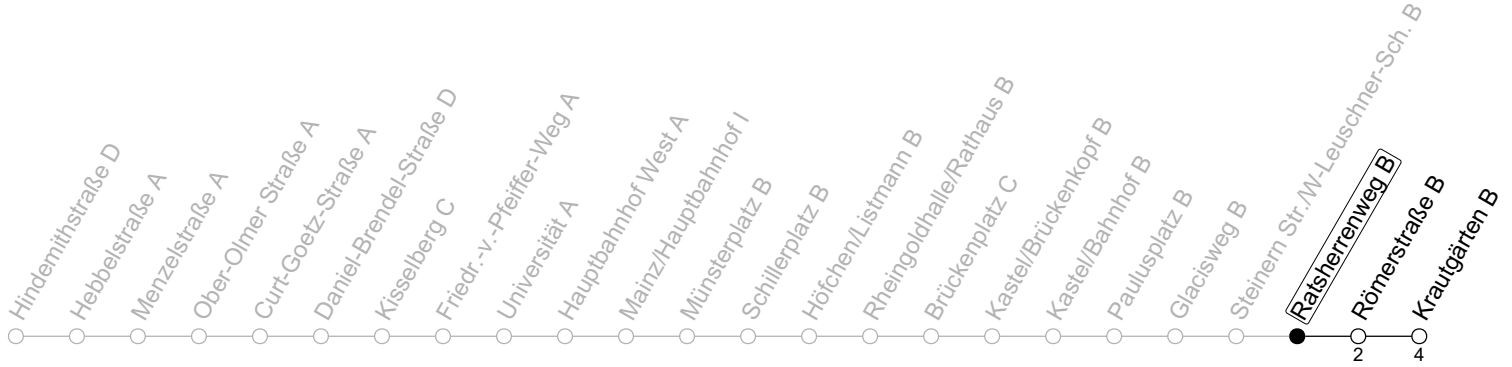

55

Ratsherrenweg B

→ Mainz-Kastel/Krautgärten B

Montag-Freitag

7	20 50
8	20 50
9	
10	
11	
12	
13	
14	50
15	20 50
16	20 50
17	20 50
18	20

gültig ab: 15.12.2024

Ferien RLP: 21.12.24-08.01.25 / 12.04.-25.04. / 05.07.-17.08. / 11.10.-26.10.25