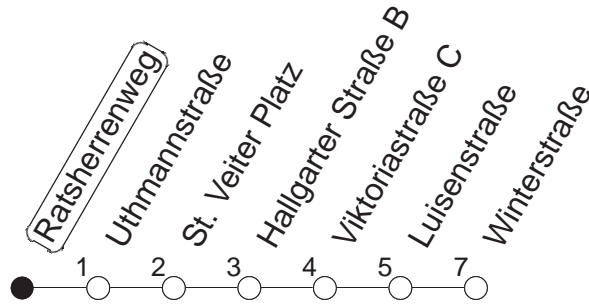

## Ratsherrenweg

BUS

→ Kostheim/Winterstraße

🕒	Mo.-Fr. (Schule)	Mo.-Fr. (Ferien)	Samstag	Sonn-/Feiertag	
6			42	36	
7				36	
8				36	
9				36	
10				36	
11				42	
12				30	54
13				54	
14				54	
15				54	
16				54	
17				54	
18				54	
19				54	
20			57	57	
21	42	42	42	42	
22	42	42	42	42	
23	42	42	42	42	