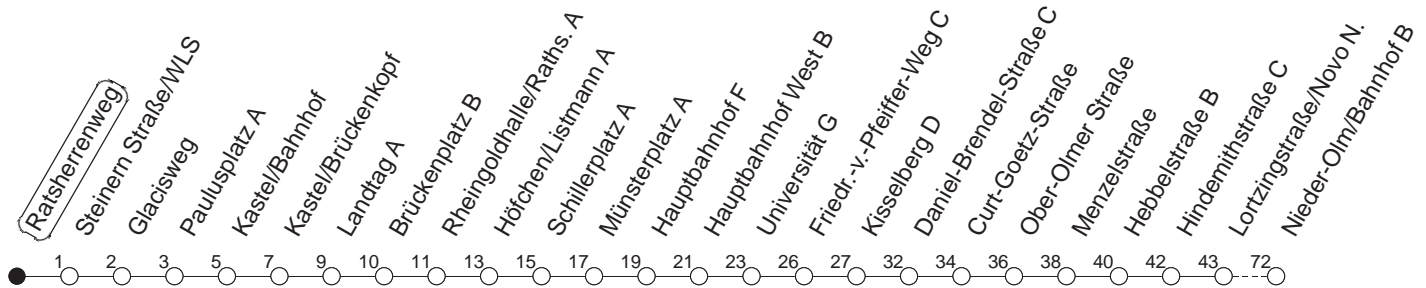

55

Ratsherrenweg

BUS

→ Nieder-Olm/Bahnhof

🕒	Mo.-Fr. (Schule)	Mo.-Fr. (Ferien)	Samstag	Sonn-/Feiertag
6	36	36		
7	06 36 _L	06 36 _L		
8	06 36 _H	06 36 _H		
9	06 _H	06 _H		
10				
11				
12				
13				
14				
15	36	36		
16	06 36	06 36		
17	06 36 _L	06 36 _L		
18	06 _L	06 _L		

L : Nur bis Lortzingstraße/Novo Nordisk

H : Nur bis Hauptbahnhof

gültig ab: 13.12.20

Ferien in RLP: 21.12.20-06.01.21 / 29.03.-06.04. / 25.05.-02.06. / 19.07.-27.08. / 11.10.-22.10.21.

Weitere Infos im Verkehrs Center Mainz (Tel. 0 61 31 - 12 77 77) und www.mainzer-mobilitaet.de