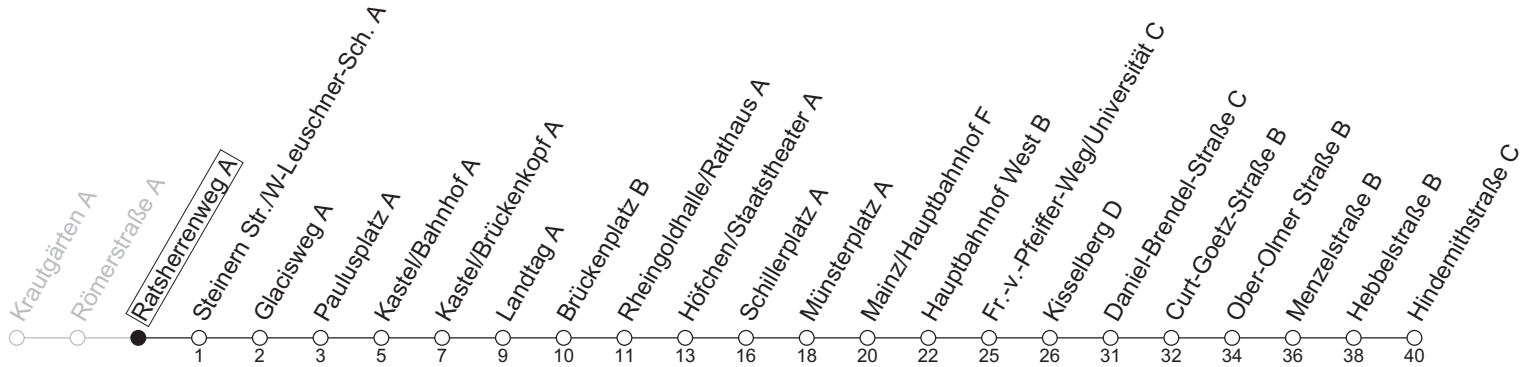

## Ratsherrenweg A

→ Mainz-Lerchenberg/Hindemithstraße C

### Montag-Freitag

6	04	34
7	04 <sub>AH</sub>	34
8	04	34 <sub>a</sub>
9	04 <sub>a</sub>	
10		
11		
12		
13		
14		
15	34	
16	04	34
17	04	34
18	04	

a : nur bis Mainz/Hauptbahnhof F

AH : An Schultagen in RLP weiter ab Hindemithstraße als Linie 71 über Albert-Stoher-Straße/IGS Bretzenheim - Pariser Tor bis Straßenbahnamt

gültig ab: 13.04.2026

Ferien RLP: 20.12.25-07.01.26 / 16.-17.02. / 28.03.-12.04. / 15.05. / 05.06. / 27.06.-09.08. / 03.10.-18.10.26

Weitere Informationen im Verkehrs-Center Mainz (Tel. 0 61 31 - 12 77 77) und [www.mainzer-mobilitaet.de](http://www.mainzer-mobilitaet.de)