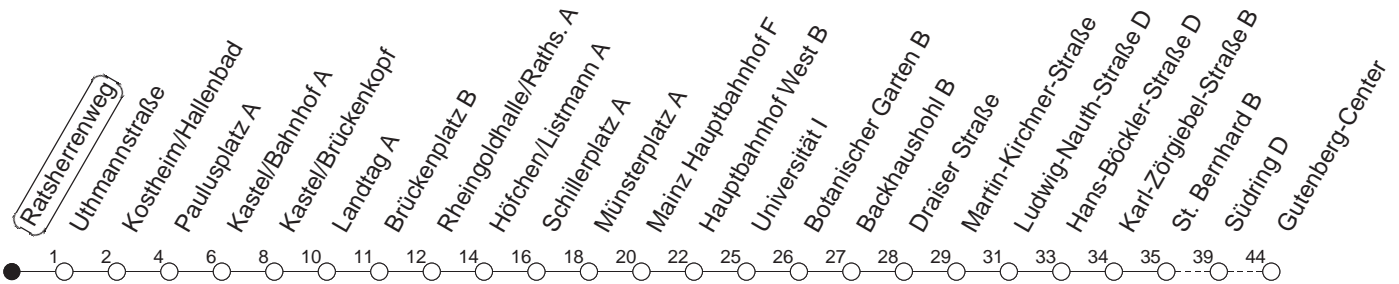

## Ratsherrenweg

BUS

→ Bretzenheim/Gutenberg-Center

🕒	Mo.-Fr. (Schule)	Mo.-Fr. (Ferien)	Samstag	Sonn-/Feiertag
5	32 <sub>B</sub>	32 <sub>B</sub>		
6	02 <sub>B</sub> 32 <sub>B</sub>	02 <sub>B</sub> 32 <sub>B</sub>		
7	01 <sub>B</sub> 31 <sub>B</sub>	01 <sub>B</sub> 31 <sub>B</sub>		
8			32 <sub>B</sub>	
9	32	32	02 32	
10	02 32	02 32	02 32	
11	02 32	02 32	02 32	
12	02 32	02 32	02 32	
13	02 32	02 32	02 32	
14	02 32	02 32	02 32	
15	02	02	02 32	
16			02 32	
17			02 32	
18	32	32	02 32	
19	02 32 <sub>B</sub>	02 32 <sub>B</sub>	02	
20	03 <sub>B</sub> 33 <sub>B</sub>	03 <sub>B</sub> 33 <sub>B</sub>		
21	03 <sub>B</sub>	03 <sub>B</sub>		

B : Nur bis Südring

gültig ab: 01.04.22

Ferien in Rheinland-Pfalz: 11.04. - 22.04. / 27.05. / 17.06. / 25.07. - 02.09. / 17.10. - 31.10.22.

Weitere Infos im Verkehrs Center Mainz (Tel. 0 61 31 - 12 77 77) und [www.mainzer-mobilitaet.de](http://www.mainzer-mobilitaet.de)