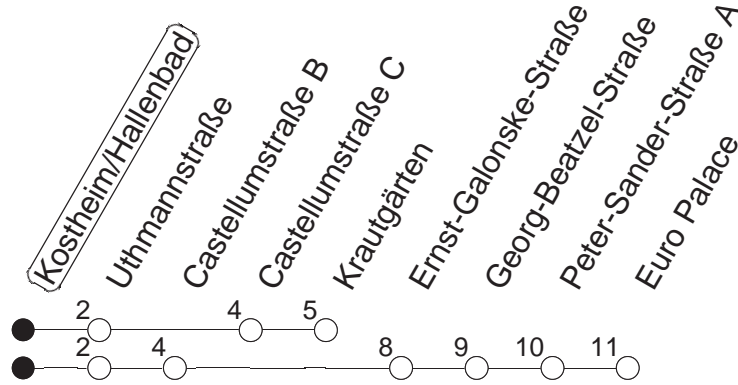

57

Kostheim/Hallenbad

BUS

→ Kastel

🕒	Mo.-Fr. (Schule)		Mo.-Fr. (Ferien)		Samstag		Sonn-/Feiertag
5	28	58	28	58			
6	23	53	23	53			
7	23	53	23	53			
8	23	53	23	53	23 _K	53 _K	
9	23 _K	53 _K	23 _K	53 _K	23 _K	53 _K	
10	23 _K	53 _K	23 _K	53 _K	23 _K	53 _K	
11	23 _K	53 _K	23 _K	53 _K	23 _K	53 _K	
12	23 _K	53 _K	23 _K	53 _K	23 _K	53 _K	
13	23 _K	53 _K	23 _K	53 _K	23 _K	53 _K	
14	23 _K	53	23 _K	53	23 _K	53 _K	
15	23	53	23	53	23 _K	53 _K	
16	23	53	23	53	23 _K	53 _K	
17	23	53	23	53	23 _K	53 _K	
18	23 _K	53 _K	23 _K	53 _K	23 _K	53 _K	
19	23 _K	53 _K	23 _K	53 _K			
20	23 _K	53 _K	23 _K	53 _K			

K : Bis Krautgärten

gültig ab: 13.12.20

Ferien in RLP: 21.12.20-06.01.21 / 29.03.-06.04. / 25.05.-02.06. / 19.07.-27.08. / 11.10.-22.10.21.

Weitere Infos im Verkehrs Center Mainz (Tel. 0 61 31 - 12 77 77) und www.mainzer-mobilitaet.de