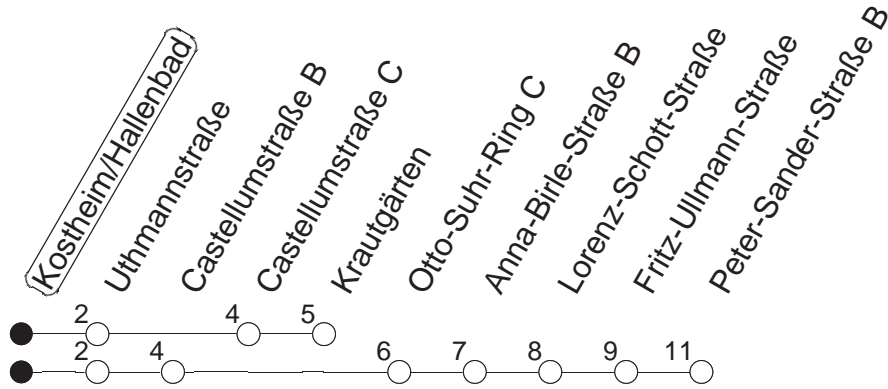

57

Kostheim/Hallenbad

BUS

→ Kastel

🕒	Mo.-Fr. (Schule)		Mo.-Fr. (Ferien)		Samstag		Sonn-/Feiertag
5	28 _P	58 _P	28 _P	58 _P			
6	23 _P	53 _P	23 _P	53 _P			
7	23 _P	53 _P	23 _P	53 _P			
8	23 _P	53 _P	23 _P	53 _P	23 _K	53 _K	
9	23 _K	53 _K	23 _K	53 _K	23 _K	53 _K	
10	23 _K	53 _K	23 _K	53 _K	23 _K	53 _K	
11	23 _K	53 _K	23 _K	53 _K	23 _K	53 _K	
12	23 _K	53 _K	23 _K	53 _K	23 _K	53 _K	
13	23 _K	53 _K	23 _K	53 _K	23 _K	53 _K	
14	23 _K	53 _P	23 _K	53 _P	23 _K	53 _K	
15	23 _P	53 _P	23 _P	53 _P	23 _K	53 _K	
16	23 _P	53 _P	23 _P	53 _P	23 _K	53 _K	
17	23 _P	53 _P	23 _P	53 _P	23 _K	53 _K	
18	23 _K	53 _K	23 _K	53 _K	23 _K	53 _K	
19	23 _K	53 _K	23 _K	53 _K			
20	23 _K	53 _K	23 _K	53 _K			

P : Bis Peter-Sander-Straße

K : Bis Krautgärten

gültig ab: ab 31.05.2021

Ferien in RLP: 21.12.20-06.01.21 / 29.03.-06.04. / 25.05.-02.06. / 19.07.-27.08. / 11.10.-22.10.21.

Weitere Infos im Verkehrs Center Mainz (Tel. 0 61 31 - 12 77 77) und www.mainzer-mobilitaet.de