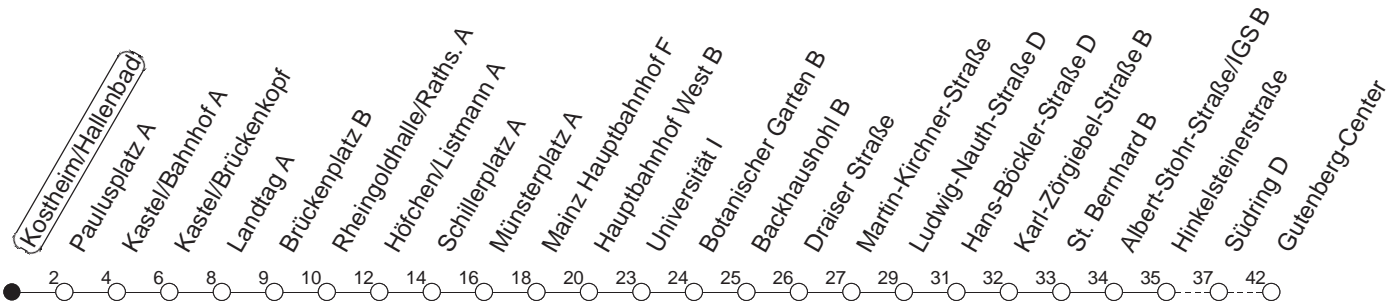

## Kostheim/Hallenbad

BUS

→ Bretzenheim/Gutenberg-Center

🕒	Mo.-Fr. (Schule)	Mo.-Fr. (Ferien)	Samstag	Sonn-/Feiertag
5	34 <sub>B</sub>	34 <sub>B</sub>		
6	04 <sub>B</sub> 34 <sub>B</sub>	04 <sub>B</sub> 34 <sub>B</sub>		
7	04 <sub>B</sub> 34 <sub>B</sub>	04 <sub>B</sub> 34 <sub>B</sub>		
8	04 <sub>B</sub> 34 <sub>B</sub>	04 <sub>B</sub> 34 <sub>B</sub>	34 <sub>B</sub>	
9	04 34	04 34	04 34	
10	04 34	04 34	04 34	
11	04 34	04 34	04 34	
12	04 34	04 34	04 34	
13	04 34	04 34	04 34	
14	04 34	04 34	04 34	
15	04 34	04 34	04 34	
16	04 34	04 34	04 34	
17	04 34	04 34	04 34	
18	04 34	04 34	04 34	
19	04 34 <sub>B</sub>	04 34 <sub>B</sub>	04	
20	06 <sub>B</sub> 36 <sub>B</sub>	06 <sub>B</sub> 36 <sub>B</sub>		
21	06 <sub>B</sub>	06 <sub>B</sub>		

B : Nur bis Südring

gültig ab: 01.04.22

Ferien in Rheinland-Pfalz: 11.04. - 22.04. / 27.05. / 17.06. / 25.07. - 02.09. / 17.10. - 31.10.22.

Weitere Infos im Verkehrs Center Mainz (Tel. 0 61 31 - 12 77 77) und [www.mainzer-mobilitaet.de](http://www.mainzer-mobilitaet.de)