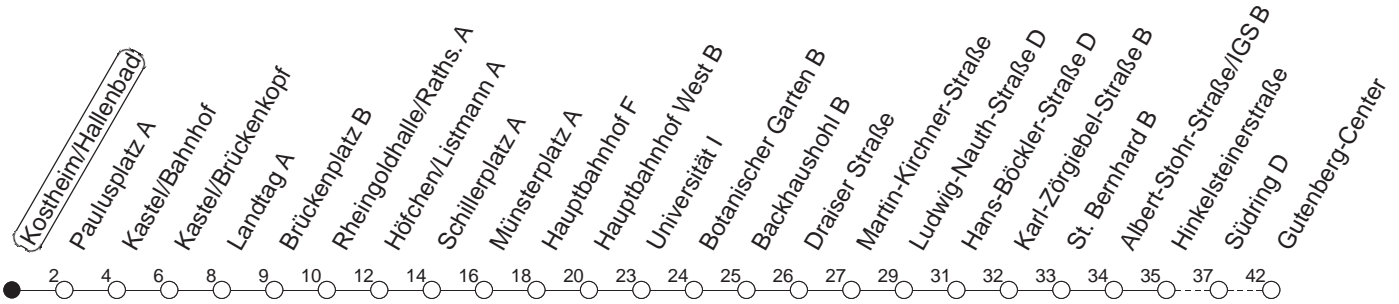

57

Kostheim/Hallenbad

BUS

→ Bretzenheim/Gutenberg-Center

🕒	Mo.-Fr. (Schule)	Mo.-Fr. (Ferien)	Samstag	Sonn-/Feiertag
5	34 _B	34 _B		
6	04 _B 34 _B	04 _B 34 _B		
7	04 _B 34 _B	04 _B 34 _B		
8	04 _B 34 _B	04 _B 34 _B	34 _B	
9	04 34	04 34	04 34	
10	04 34	04 34	04 34	
11	04 34	04 34	04 34	
12	04 34	04 34	04 34	
13	04 34	04 34	04 34	
14	04 34	04 34	04 34	
15	04 34	04 34	04 34	
16	04 34	04 34	04 34	
17	04 34	04 34	04 34	
18	04 34	04 34	04 34	
19	04 34 _B	04 34 _B	04	
20	06 _B 36 _B	06 _B 36 _B		
21	06 _B	06 _B		

B : Nur bis Südring

gültig ab: 13.12.20

Ferien in RLP: 21.12.20-06.01.21 / 29.03.-06.04. / 25.05.-02.06. / 19.07.-27.08. / 11.10.-22.10.21.

Weitere Infos im Verkehrs Center Mainz (Tel. 0 61 31 - 12 77 77) und www.mainzer-mobilitaet.de