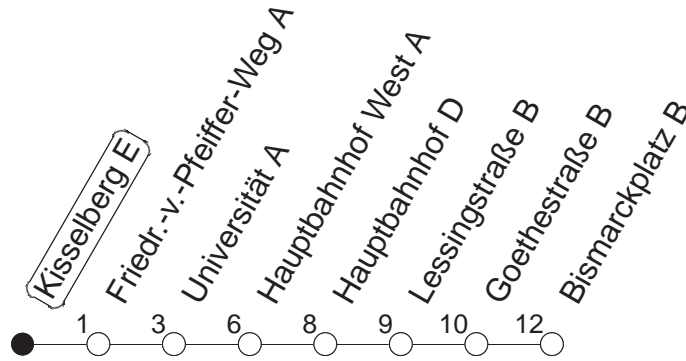

## Kisselberg E

BUS

→ Bismarckplatz

Nächte auf Mo.-Fr.

Nächte auf Sa.

Nächte auf Sonn-/Feiertage

Besondere Feiertage\*

1 32