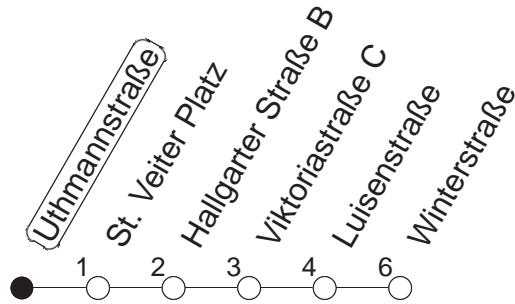

## Uthmannstraße

BUS

→ Kostheim/Winterstraße

🕒	Mo.-Fr. (Schule)			Mo.-Fr. (Ferien)			Samstag		Sonn-/Feiertag		
5	48			48							
6	18	43	59	18	43	59	47			44	
7	19	39	59	19	39	59	44			44	
8	07	19	39	59	19	39	59	41			44
9	19	36	59	19	36	59	28	55			44
10	16	39	56	16	39	56	25	55			44
11	19	36	59	19	36	59	25	58			47
12	16	39	56	16	39	56	25	55			34
13	19	36	59	19	36	59	25	55			01
14	16	39	56	16	39	56	25	55			01
15	19	36	59	19	36	59	25	55			01
16	16	39	56	16	39	56	25	55			01
17	19	36	59	19	36	59	25	55			01
18	16	39	56	16	39	56	25	55			01
19	19	36	59	19	36	59	25	55			01
20	26	59		26	59		25			01	
21	47			47			02	47	02	47	
22	47			47			47			47	
23	47			47			47			47	