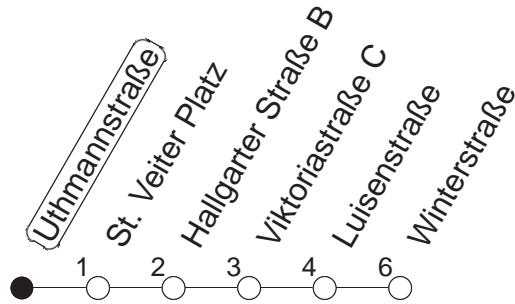

33

Uthmannstraße

BUS

→ Kostheim/Winterstraße

🕒	Mo.-Fr. (Schule)				Mo.-Fr. (Ferien)			Samstag		Sonn-/Feiertag	
5	46				46						
6	16	41	57		16	41	57	43		37	
7	17	37	57		17	37	57	41		37	
8	05	17	37	57	17	37	57	35		37	
9	17	31	57		17	31	57	26	50	37	
10	11	37	51		11	37	51	20	50	37	
11	17	31	57		17	31	57	20	56	43	
12	11	37	51		11	37	51	20	50	31	55
13	17	31	57		17	31	57	20	50	55	
14	11	37	51		11	37	51	20	50	55	
15	17	31	57		17	31	57	20	50	55	
16	11	37	51		11	37	51	20	50	55	
17	17	31	57		17	31	57	20	50	55	
18	11	37	51		11	37	51	20	50	55	
19	17	31	57		17	31	57	20	50	55	
20	21	57			21	57		20	58	58	
21	43				43			43		43	
22	43				43			43		43	
23	43				43			43		43	