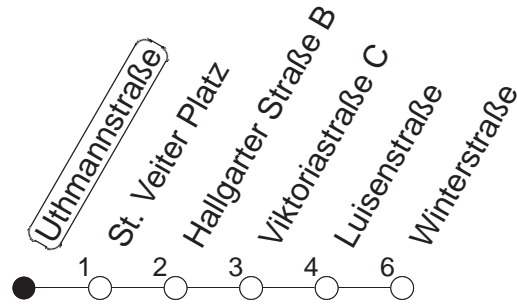

## Uthmannstraße

BUS

→ Kostheim/Winterstraße

🕒	Mo.-Fr. (Schule)				Mo.-Fr. (Ferien)			Samstag		Sonn-/Feiertag	
<b>5</b>	46				46						
<b>6</b>	16	41	57		16	41	57	43		37	
<b>7</b>	17	37	57		17	37	57	41		37	
<b>8</b>	05	17	37	57	17	37	57	35		37	
<b>9</b>	17	31	57		17	31	57	26	50	37	
<b>10</b>	11	37	51		11	37	51	20	50	37	
<b>11</b>	17	31	57		17	31	57	20	56	43	
<b>12</b>	11	37	51		11	37	51	20	50	31	55
<b>13</b>	17	31	57		17	31	57	20	50	55	
<b>14</b>	11	37	51		11	37	51	20	50	55	
<b>15</b>	17	31	57		17	31	57	20	50	55	
<b>16</b>	11	37	51		11	37	51	20	50	55	
<b>17</b>	17	31	57		17	31	57	20	50	55	
<b>18</b>	11	37	51		11	37	51	20	50	55	
<b>19</b>	17	31	57		17	31	57	20	50	55	
<b>20</b>	21	57			21	57		20	58	58	
<b>21</b>	43				43			43		43	
<b>22</b>	43				43			43		43	
<b>23</b>	43				43			43		43	