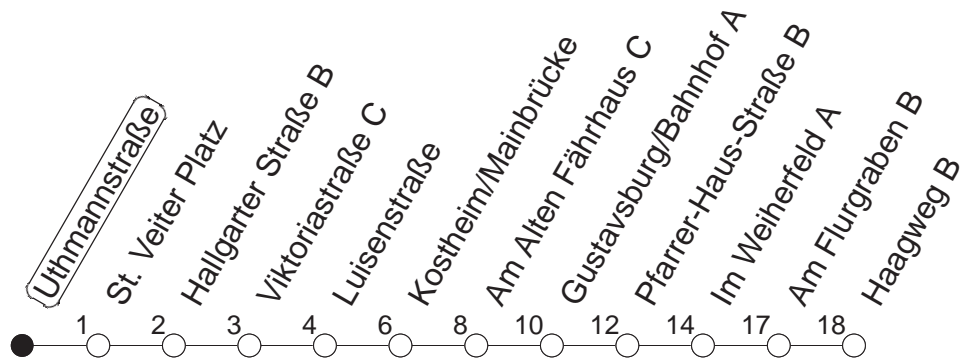

54

Uthmannstraße

BUS

→ Gustavsburg/Haagweg

🕒	Mo.-Fr. (Schule)		Mo.-Fr. (Ferien)		Samstag		Sonn-/Feiertag	
4	54 _G		54 _G					
5	24	54	24	54				
6	22	42	22	42	48 _G			
7	06	36	06	36	18 _G	48 _G		
8	06	36	06	36	18 _G	48 _G	48 _G	
9	06 _G	36	06 _G	36	06 _G	36 _G	18 _G	48 _G
10	06 _G	36	06 _G	36	06 _G	36 _G	18 _G	48 _G
11	06 _G	36	06 _G	36	06 _G	36 _G	18 _G	48 _G
12	06 _G	36	06 _G	36	06 _G	36 _G	18 _G	48 _G
13	06 _G	36	06 _G	36	06 _G	36 _G	18 _G	48 _G
14	06	36	06	36	06 _G	36 _G	18 _G	48 _G
15	06	36	06	36	06 _G	36 _G	18 _G	48 _G
16	06	36	06	36	06 _G	36 _G	18 _G	48 _G
17	06	36	06	36	06 _G	36 _G	18 _G	48 _G
18	06	36 _G	06	36 _G	06 _G	36 _G	18 _G	48 _G
19	06	36 _G	06	36 _G	18 _G	48 _G	18 _G	48 _G
20	06	36 _G	06	36 _G	18 _G	48 _G	18 _G	48 _G
21	18 _G	48 _G	18 _G	48 _G	18 _G	48 _G	18 _G	48 _G
22	18 _G	48 _G	18 _G	48 _G	18 _G	48 _G	18 _G	48 _G
23	18 _{Gfn}	48 _{Gfn}	18 _{Gfn}	48 _{Gfn}	18 _G	48 _G		
0	18 _{Gfn}	48 _{Gfn}	18 _{Gfn}	48 _{Gfn}	18 _G	48 _G		

G : Nur bis Gustavsburg/Bahnhof

fn : Nur Nacht Freitag auf Samstag und Nacht vor Feiertag auf den Feiertag

gültig ab: 01.04.22

Ferien in Rheinland-Pfalz: 11.04. - 22.04. / 27.05. / 17.06. / 25.07. - 02.09. / 17.10. - 31.10.22.