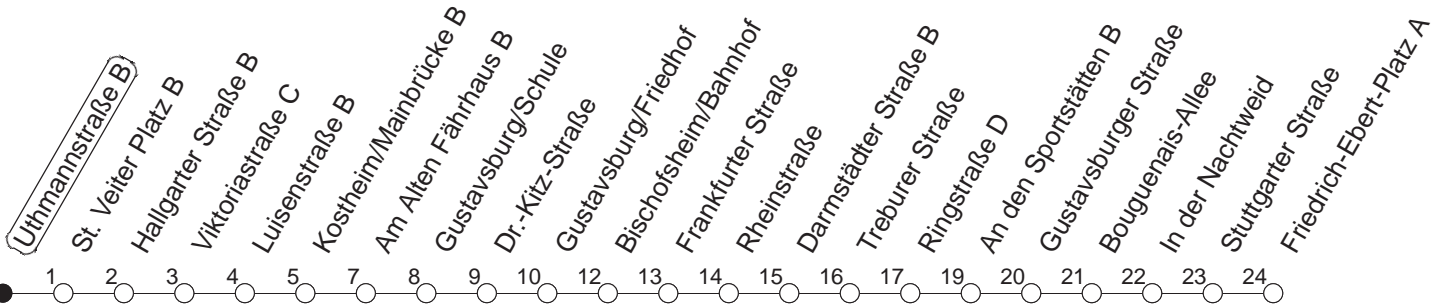

91

Uthmannstraße B

BUS

→ Ginsheim/
Friedrich-Ebert-Platz

🕒	Montag bis Donnerstag	Freitag	Samstag	Sonn- und Feiertag
4			14	14
5			14	14
6			14	14
7				14
8				14
9				
10				
11				
12				
13				
14				
15				
16				
17				
18				
19				
20				
21				
22				
23	14 44			14 44
0	14	14 44	14 44	14
1	14	14	14	14
2		14	14	
3		14	14	

gültig ab: ab 11.12.2022

In Nächten vor Feiertagen gilt auf dieser Linie der Freitagsfahrplan.

Weitere Infos im Verkehrs Center Mainz (Tel. 0 61 31 - 12 77 77) und www.mainzer-mobilitaet.de