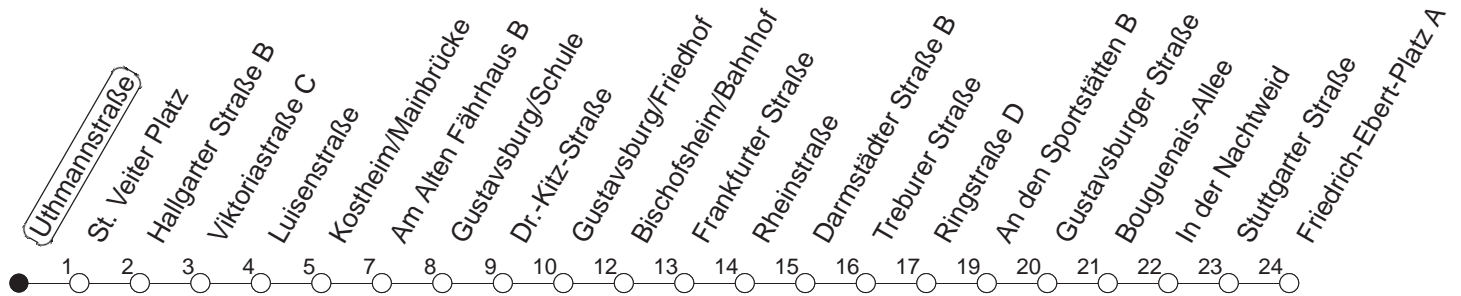

91

Uthmannstraße

BUS

→ Ginsheim/
Friedrich-Ebert-Platz

🕒	Nächte auf Mo.-Fr.	Nächte auf Sa.	Nächte auf Sonn-/Feiertage	Besondere Feiertage*
23	14 44			14 44
0	14			14
1	14	14 44	14 44	14
2		14	14	14
3		14	14	14
4		14	14	14
5		14	14	14
6		14	14	14
7			14	14 _n
8			14	14 _n

_n : Nicht am Morgen des Karsamstags

gültig ab: 01.04.22

* Diese Spalte gilt in den Nächten Karfreitag auf Karsamstag; Ostersonntag auf Ostermontag; Pfingstsonntag auf Pfingstmontag; 02. auf 03.10.22.

Weitere Infos im Verkehrs Center Mainz (Tel. 0 61 31 - 12 77 77) und www.mainzer-mobilitaet.de