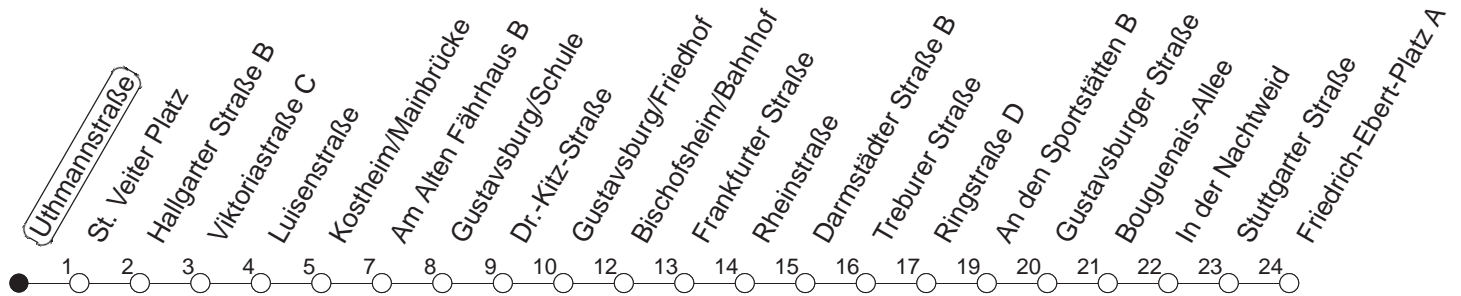

91

Uthmannstraße

BUS

→ Ginsheim/
Friedrich-Ebert-Platz

🕒	Nächte auf Mo.-Fr.	Nächte auf Sa.	Nächte auf Sonn-/Feiertage	Besondere Feiertage*
23	14 44			14 44
0	14			14
1	14	14 44	14 44	14
2		14	14	14
3		14	14	14
4		14	14	14
5		14	14	14
6		14	14	14
7			14	14 _{So}
8			14	14 _{So}

So : Nicht an Samstagmorgen

gültig ab: 13.12.20

* Nächte 25. auf 26. u. 26. auf 27.12.; 01. auf 02.01.; Karfreitag auf -samstag; Ostersonntag auf -montag; 01. auf 02.05; Pfingstsonntag auf -montag

Weitere Infos im Verkehrs Center Mainz (Tel. 0 61 31 - 12 77 77) und www.mainzer-mobilitaet.de