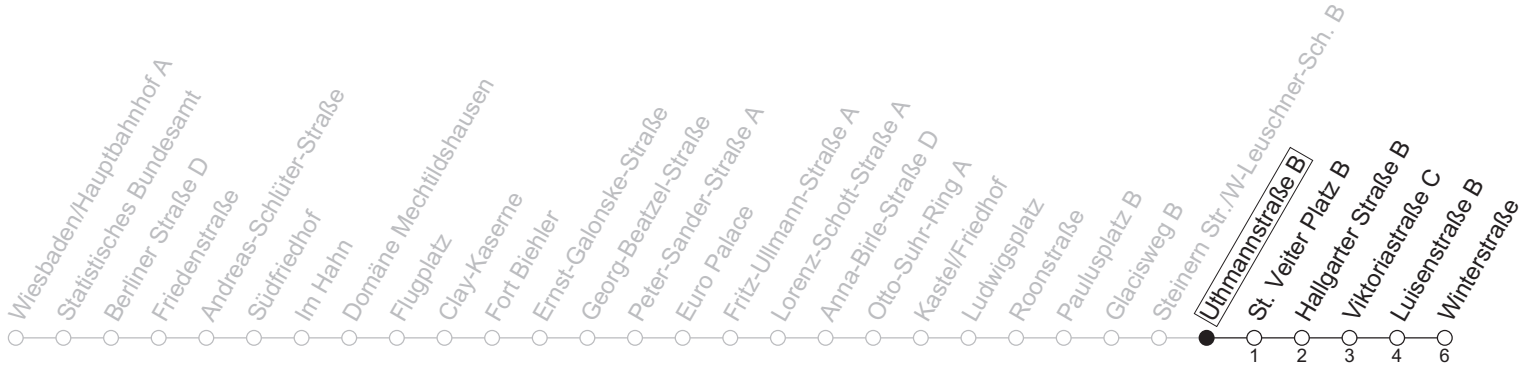

## Uthmannstraße B

→ Mainz-Kostheim/Winterstraße

	Nächte Mo./Di. bis Do./Fr.	Nacht Freitag auf Samstag	Samstag	Sonn-/Feiertag
1	06	06	06	06
2		36	36	
3				
4		06	06	

gültig ab: 13.04.2026

Weitere Informationen im Verkehrs-Center Mainz (Tel. 0 61 31 - 12 77 77) und [www.mainzer-mobilitaet.de](http://www.mainzer-mobilitaet.de)