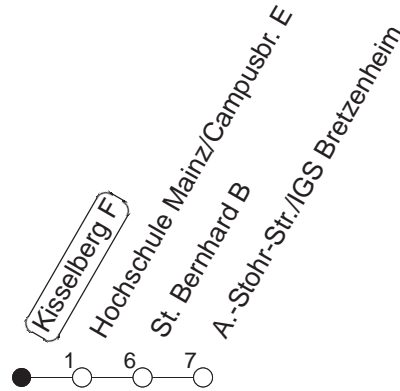

62

Kisselberg F

BUS

Gonsenheim/Wilh.-Raabe-Str.

Mo.-Fr. (Schule)

Mo.-Fr. (Ferien)

Samstag

Sonn-/Feiertag

7

56_A

A : Ab Kapellenstraße weiter über Gonsenheim
Rathaus - Hochschule Mainz bis
Albert-Stohr-Straße/IGS Bretzenheim

gültig ab: 15.12.19

Ferien in RLP: 23.12.19-06.01.20 / 17.02.-26.02. / 09.04.-17.04. / 22.05. / 12.06 / 06.07.-14.08. / 12.10.-23.10.20