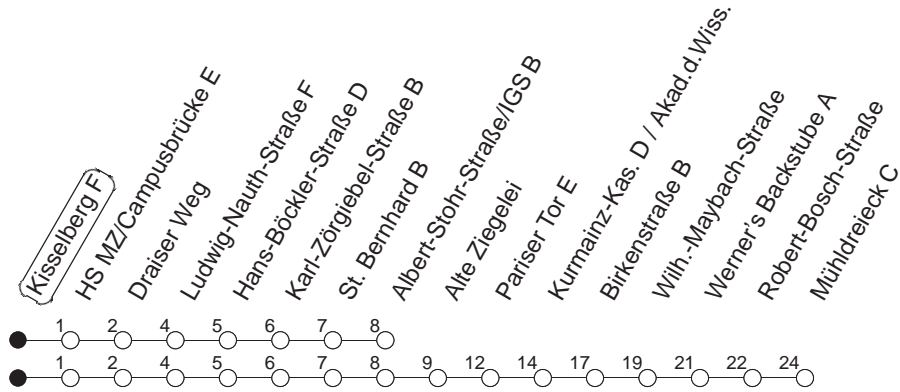

74

Kisselberg F

BUS

→ Hechtsheim/Mühdreieck

🕒	Mo.-Fr. (Schule)		Mo.-Fr. (Ferien)		Samstag	Sonn-/Feiertag
5	48		48			
6	18	48	18	48		
7	18	48	18	48		
8	18	48	18	48		
9	18	48	18	48		
10	18	48	18	48		
11	18	48	18	48		
12	18	48	18	48		
13	12 _{Afn}	18 48	18	48		
14	18	48	18	48		
15	18	48	18	48		
16	18	21 _{Amd} 48	18	48		
17	18	48	18	48		
18	18	48	18	48		
19	18	48	18	48		
20	38 _A		38 _A			

A : Nur bis Albert-Stoher-Straße/IGS

md : Nur Montag - Donnerstag

fn : Nur Freitag

gültig ab: 13.12.20

Ferien in RLP: 21.12.20-06.01.21 / 29.03.-06.04. / 25.05.-02.06. / 19.07.-27.08. / 11.10.-22.10.21.

Weitere Infos im Verkehrs Center Mainz (Tel. 0 61 31 - 12 77 77) und www.mainzer-mobilitaet.de