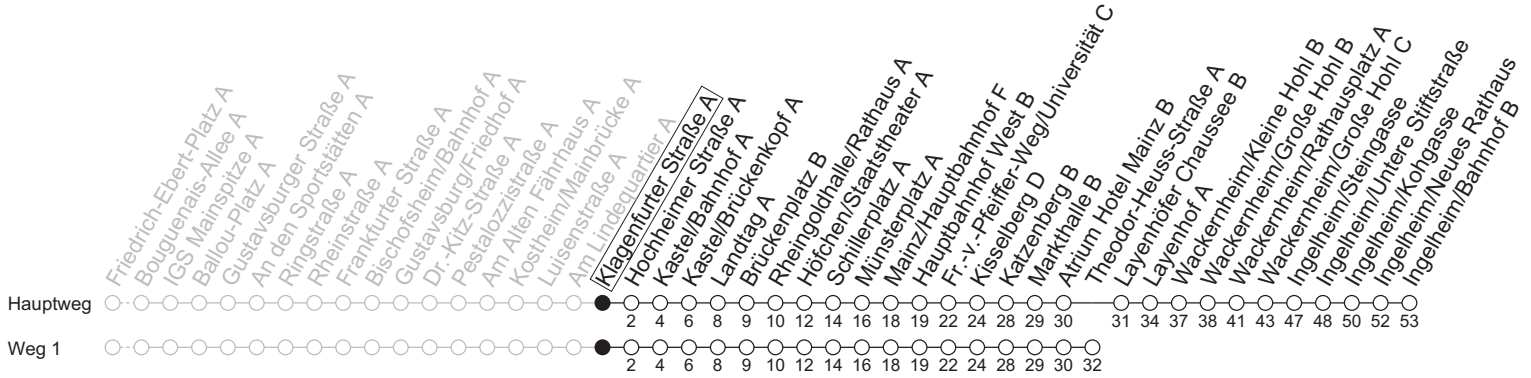

# 56

## Klagenfurter Straße A

→ Ingelheim/Bahnhof B

	Montag-Freitag	Samstag	Sonn-/Feiertag
4	39 <sub>1</sub>		
5	09 <sub>a</sub> 39 <sub>1</sub>		
6	00 29 59 <sub>RW</sub>		
7	29 59 <sub>a</sub>		
8	29 59 <sub>a</sub>	24 59 <sub>a</sub>	
9	29 59 <sub>a</sub>	29 59 <sub>a</sub>	
10	29 59 <sub>a</sub>	29 59 <sub>a</sub>	24 54 <sub>1</sub>
11	29 59 <sub>RW</sub>	29 59 <sub>a</sub>	24 54 <sub>1</sub>
12	29 59 <sub>A5a</sub>	29 59 <sub>a</sub>	24 54 <sub>1</sub>
13	29 59 <sub>a</sub>	29 59 <sub>a</sub>	24 54 <sub>1</sub>
14	29 59 <sub>RW</sub>	29 59 <sub>a</sub>	24 54 <sub>1</sub>
15	29 59 <sub>a</sub>	29 59 <sub>a</sub>	24 54 <sub>1</sub>
16	29 <sub>A5</sub> 59 <sub>a</sub>	29 59 <sub>a</sub>	24 54 <sub>1</sub>
17	29 59 <sub>a</sub>	29 59 <sub>a</sub>	24 54 <sub>1</sub>
18	29 59 <sub>a</sub>	24 54 <sub>1</sub>	24 54 <sub>1</sub>
19	29 59 <sub>a</sub>	24 54 <sub>1</sub>	24 54 <sub>1</sub>
20	24 54 <sub>1</sub>	24 54 <sub>1</sub>	24 54 <sub>1</sub>
21	24 54 <sub>1</sub>	24 54 <sub>1</sub>	24 54 <sub>1</sub>
22	24	24	24

1 : fährt Weg 1

a : nur bis Wackernheim/Rathausplatz A

A5 : An schulfreien Tagen in Hessen 5 Minuten später und nicht über IGS Mainspitze

RW : Zwischen Wackernheim/Rathausplatz und Ingelheim/Bahnhof nur an Schultagen in Rheinland-Pfalz; an schulfreien Tagen nur bis Rathausplatz

gültig ab: 13.04.2026

Ferien RLP: 20.12.25-07.01.26 / 16.-17.02. / 28.03.-12.04. / 15.05. / 05.06. / 27.06.-09.08. / 03.10.-18.10.26

Weitere Informationen im Verkehrs-Center Mainz (Tel. 0 61 31 - 12 77 77) und [www.mainzer-mobilitaet.de](http://www.mainzer-mobilitaet.de)