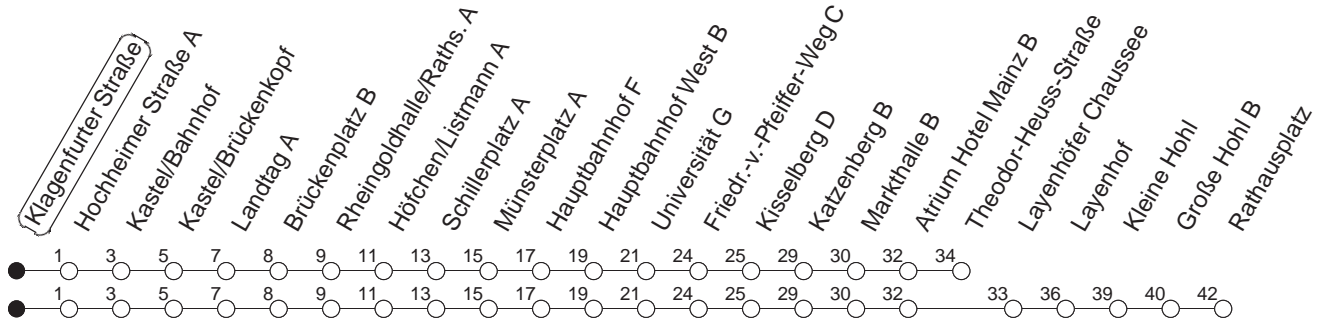

56

Klagenfurter Straße

BUS

→ Wackernheim/Rathausplatz

🕒	Mo.-Fr. (Schule)	Mo.-Fr. (Ferien)	Samstag	Sonn-/Feiertag
4	41	41		
5	11 41	11 41		
6	01 31 _G	01 31	25 55 _T	
7	01 31	01 31	25 55 _T	
8	01 31 _T	01 31 _T	25	25 55 _T
9	01 31 _T	01 31 _T	01 31 _T	25 55 _T
10	01 31 _T	01 31 _T	01 31 _T	25 55 _T
11	01 31	01 31	01 31 _T	25 55 _T
12	01 31	01 31	01 31 _T	25 55 _T
13	01 31	01 31	01 31 _T	25 55 _T
14	01 31	01 31	01 31 _T	25 55 _T
15	01 31	01 31	01 31 _T	25 55 _T
16	01 31	01 31	01 31 _T	25 55 _T
17	01 31	01 31	01 31	25 55 _T
18	01 31	01 31	01 _T 25 55 _T	25 55 _T
19	01 31	01 31	25 55 _T	25 55 _T
20	01 25 55 _T	01 25 55 _T	25 55 _T	25 55 _T
21	25 55 _T	25 55 _T	25 55 _T	25 55 _T
22	25 55 _{Tfn}	25 55 _{Tfn}	25 55 _T	25
23	25 _{fn} 55 _{Tfn}	25 _{fn} 55 _{Tfn}	25 55 _T	
0	25 _{fn}	25 _{fn}	25	

G : Ab Rathausplatz weiter bis Ingelheim/Bahnhof
T : Bis Theodor-Heuss-Straße

fn : Nur Nacht Freitag auf Samstag und Nacht vor Feiertag auf den Feiertag

gültig ab: 13.12.20

Ferien in RLP: 21.12.20-06.01.21 / 29.03.-06.04. / 25.05.-02.06. / 19.07.-27.08. / 11.10.-22.10.21.