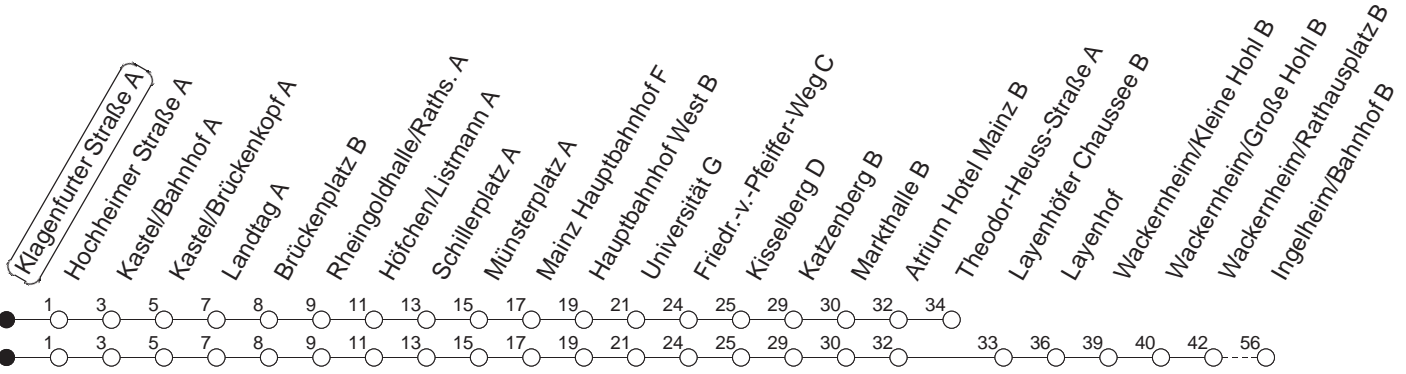

56

Klagenfurter Straße A

BUS

→ Ingelheim/Bahnhof

🕒	Mo.-Fr. (Schule)	Mo.-Fr. (Ferien)	Samstag	Sonn-/Feiertag
4	41 _T	41 _T		
5	11 _W 41 _T	11 _W 41 _T		
6	01 31	01 31	25 55 _W	
7	01 _W 31	01 _W 31	25 55 _W	
8	01 _W 31	01 _W 31	25	25 55 _T
9	01 _W 31	01 _W 31	01 _W 31	25 55 _T
10	01 _W 31	01 _W 31	01 _W 31	25 55 _T
11	01 _W 31	01 _W 31	01 _W 31	25 55 _T
12	01 31	01 _W 31	01 _W 31	25 55 _T
13	01 _W 31	01 _W 31	01 _W 31	25 55 _T
14	01 _W 31	01 _W 31	01 _W 31	25 55 _T
15	01 31	01 _W 31	01 _W 31	25 55 _T
16	01 _W 31	01 _W 31	01 _W 31	25 55 _T
17	01 _W 31	01 _W 31	01 _W 31	25 55 _T
18	01 _W 31	01 _W 31	01 _W 25 55 _T	25 55 _T
19	01 _W 31	01 _W 31	25 55 _T	25 55 _T
20	01 _W 25 55 _T	01 _W 25 55 _T	25 55 _T	25 55 _T
21	25 55 _T	25 55 _T	25 55 _T	25 55 _T
22	25 55 _{Tfn}	25 55 _{Tfn}	25 55 _T	25
23	25 _{fn}	25 _{fn}	25	

T : Bis Finthen/Theodor-Heuss-Straße
 W : Nur bis Wackernheim/Rathausplatz

fn : Nur Nacht Freitag auf Samstag und Nacht vor Feiertag auf den Feiertag

gültig ab: ab 11.12.2022

Ferien in RLP: 23.12.22 - 02.01.23 / 03.04. - 11.04. / 19.05. / 30.05. - 09.06. / 24.07. - 01.09. / 16.10. - 27.10.23