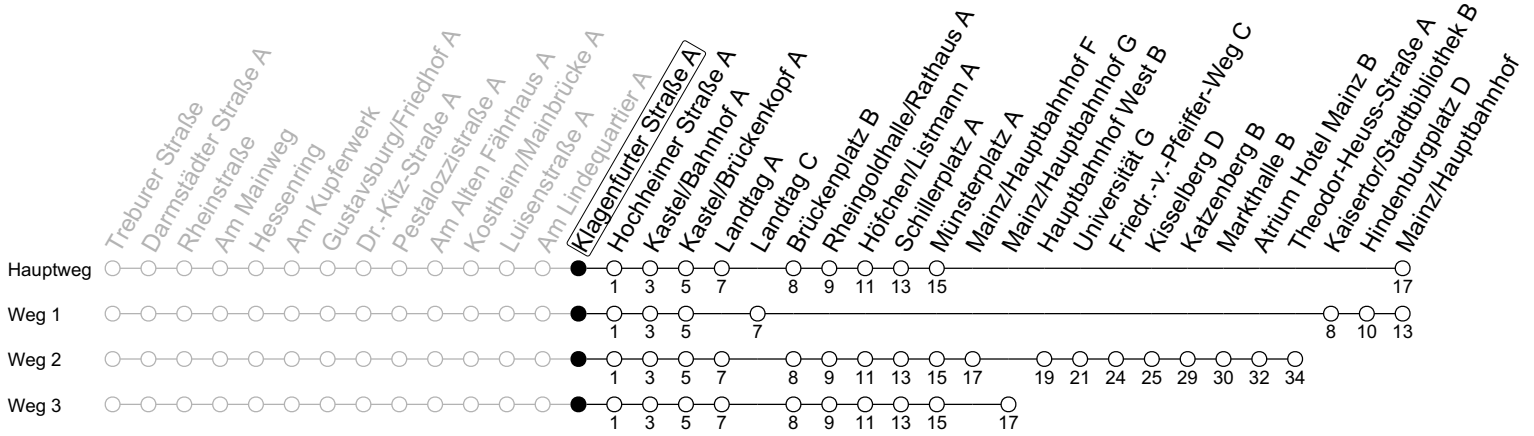

# 58

## Klagenfurter Straße A

→ Mainz/Hauptbahnhof

	Montag-Freitag	Samstag
6	16 <sub>2</sub> 46 <sub>2</sub>	
7	08 <sub>3</sub> 16 <sub>2</sub> 23 38 <sub>1</sub> 46 <sub>2</sub>	
8	16 <sub>2</sub> 46 <sub>2a</sub>	46
9	16 46	16 46
10	16 46	16 46
11	16 46	16 46
12	16 46 <sub>2</sub>	16 46
13	16 <sub>2</sub> 46 <sub>2</sub>	16 46
14	16 <sub>2</sub> 46 <sub>2</sub>	16 46
15	16 <sub>2</sub> 46 <sub>2</sub>	16 46
16	16 <sub>2</sub> 46 <sub>2</sub>	16 46
17	16 <sub>2</sub> 46 <sub>2</sub>	16 46
18	16 <sub>2</sub> 46	15 45
19	16 46	15
20	16	

1 : fährt Weg 1      2 : fährt Weg 2      3 : fährt Weg 3      a : nur bis Kisselberg D

gültig ab: 26.08.2024

Ferien RLP: 27.12.-23.01.24 / 12.-14.02. / 25.03.-02.04. / 10.05. / 21.-31.05. / 15.07.-23.08. / 04.10. / 14.10.-25.10.24  
 Weitere Informationen im Verkehrs-Center Mainz (Tel. 0 61 31 - 12 77 77) und [www.mainzer-mobilitaet.de](http://www.mainzer-mobilitaet.de)