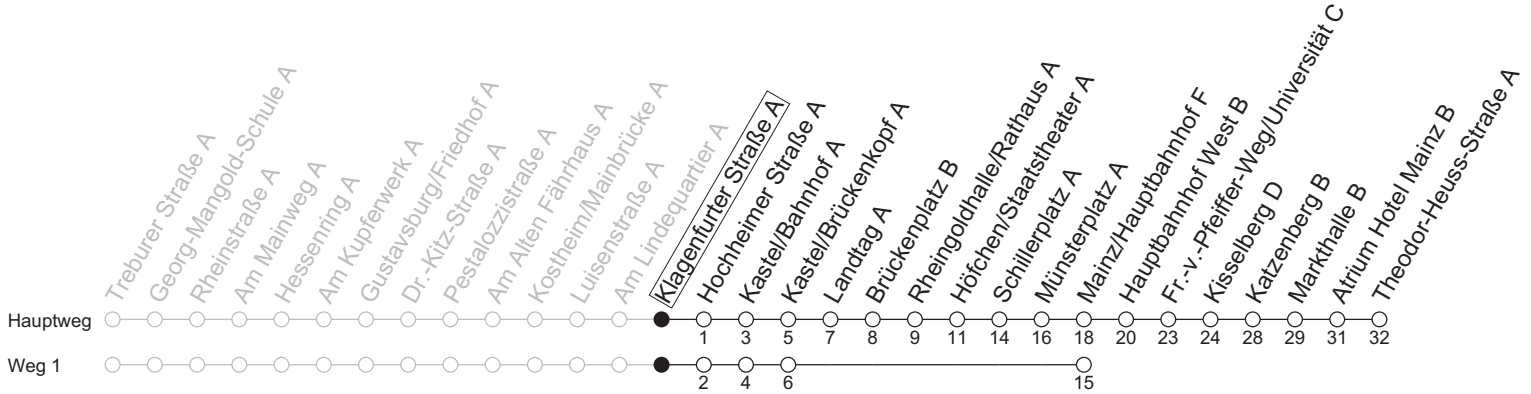

58

Klagenfurter Straße A

→ Mainz-Finthen/Theodor-Heuss-Straße A

	Montag-Freitag				Samstag	
6	14	44				
7	06 _{Sa}	14	22 _{HBc}	36 _{1LH}	44	
8	14	44				46 _{RSb}
9	14	44				16 46
10	14	44				16 46
11	14	44				16 46
12	14	44				16 46
13	14	44				16 46
14	14	44				16 46
15	14	44				16 46
16	14	44				16 46
17	14	44				16 46
18	14	44				15 45 _a
19	14	45 _a				15 _a
20	15 _a					

1 : fährt Weg 1

a : nur bis Mainz/Hauptbahnhof F

b : nur bis Rheingoldhalle/Rathaus A

c : nur bis Brückenplatz B

HB: Fahrt findet nur an Schultagen in RLP statt. Ab Brückenplatz weiter als Linie 65 über Hechtsheimer Straße bis Heiligkreuzweg

LH: Fahrt findet nur an Schultagen in RLP statt. Ab Landtag C weiter über Kaisertor und Hindenburgplatz zum HBF.

RS: Ab Rheingoldhalle/Rathaus weiter über Höfchen/Staatstheater D zur Schusterstraße.

S : Nur an Schultagen in Rheinland-Pfalz

gültig ab: 13.04.2026

Ferien RLP: 20.12.25-07.01.26 / 16.-17.02. / 28.03.-12.04. / 15.05. / 05.06. / 27.06.-09.08. / 03.10.-18.10.26

Weitere Informationen im Verkehrs-Center Mainz (Tel. 0 61 31 - 12 77 77) und www.mainzer-mobilitaet.de