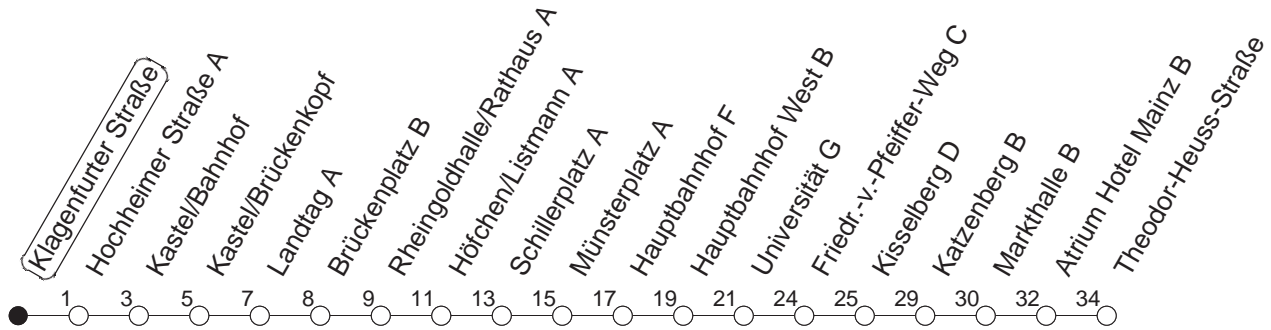

58

Klagenfurter Straße

BUS

→ Finthen/Theodor-Heuss-Str.

🕒	Mo.-Fr. (Schule)					Mo.-Fr. (Ferien)		Samstag		Sonn-/Feiertag
6	16	46				16	46			
7	08 _H	16	23 _H	38 _{Ht}	46	16	46			
8	16 _K	46 _K				16 _K	46 _K	46 _H		
9	16 _H	46 _H				16 _H	46 _H	16 _H	46 _H	
10	16 _H	46 _H				16 _H	46 _H	16 _H	46 _H	
11	16 _H	46 _H				16 _H	46 _H	16 _H	46 _H	
12	16 _H	46				16 _H	46	16 _H	46 _H	
13	16	46				16	46	16 _H	46 _H	
14	16	46				16	46	16 _H	46 _H	
15	16	46				16	46	16 _H	46 _H	
16	16	46				16	46	16 _H	46 _H	
17	16	46				16	46	16 _H	46 _H	
18	16	46 _H				16	46 _H	15 _H	45 _H	
19	16 _H	46 _H				16 _H	46 _H	15 _H		
20	16 _H					16 _H				

H : Nur bis Hauptbahnhof

K : Nur bis Kesselberg

Ht : Nur bis Hauptbahnhof, über Kaisertor und Hindenburgplatz

gültig ab: 13.12.20

Ferien in RLP: 21.12.20-06.01.21 / 29.03.-06.04. / 25.05.-02.06. / 19.07.-27.08. / 11.10.-22.10.21.