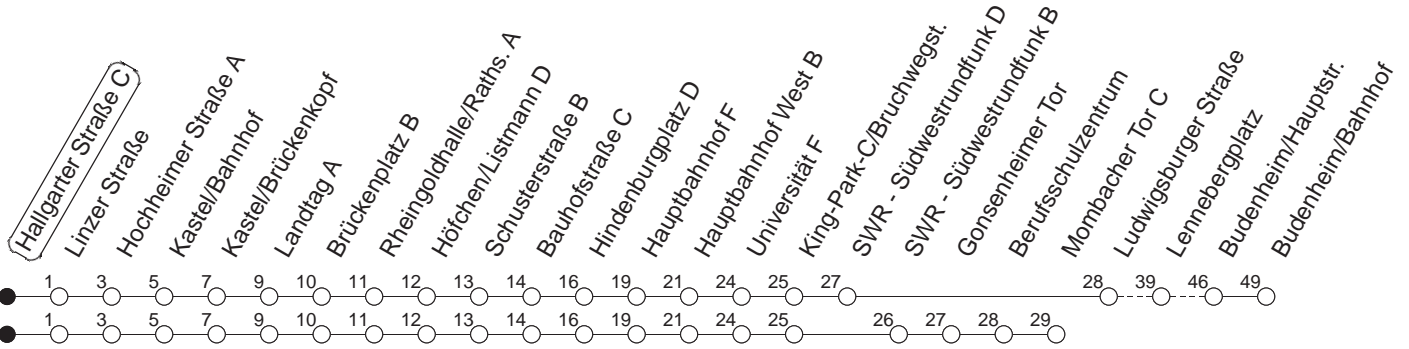

68

Hallgarter Straße C

BUS

→ Budenheim/Bahnhof

🕒	Mo.-Fr. (Schule)	Mo.-Fr. (Ferien)	Samstag	Sonn-/Feiertag
5	38	38	41 _H	
6	17 47	17 47	44	
7	02 _G 07 _W 17 22 _W 32 _M 47	17 47	44	
8	02 _M 17 47	02 _M 17 47	44	
9	17 47	17 47	17 47	
10	17 47	17 47	17 47	14
11	17 47	17 47	17 47	14
12	17 47	17 47	17 47	14
13	22 47	22 47	17 47	14
14	02 _M 17 32 _M 47	17 47	17 47	14
15	02 _M 17 32 _M 47	17 47	17 47	14
16	02 _M 17 32 _M 47	17 47	17 47	14
17	02 _M 17 32 _M 47	17 47	17 47	14
18	17 47	17 47	17 44	14
19	17 47	17 47	14 44	14
20	17 47 _H	17 47 _H	14 44	14
21	14	14	14 44	14
22	14	14	14 44	14
23	14 _{fn} 24 _{md}	14 _{fn} 24 _{md}	14 44	24
0	09 _{md} 14 _{fn} 27 _{Lmd}	09 _{md} 14 _{fn} 27 _{Lmd}	14 54	09 27 _L
1	12 _{Lmd} 24 _{fn}	12 _{Lmd} 24 _{fn}	24	12 _L
2	09 _{fn} 27 _{Lfn}	09 _{fn} 27 _{Lfn}	09 27 _L	
3	12 _{Lfn}	12 _{Lfn}	12 _L	

W : Ab Brückenplatz weiter als Linie 65 über Hechtsheimer Straße bis Heiligkreuzweg
 G : Nur bis Gonsenheim/Lennebergplatz
 M : Bis Mombacher Tor
 H : Nur bis Mainz/Hauptbahnhof

L : Nur bis Mainz/Landtag
 fn : Nur Nacht Freitag auf Samstag und Nacht vor Feiertag auf den Feiertag
 md : Nur Montag - Donnerstag, nicht in den Nächten vor Feiertagen

gültig ab: 13.12.20

Ferien in RLP: 21.12.20-06.01.21 / 29.03.-06.04. / 25.05.-02.06. / 19.07.-27.08. / 11.10.-22.10.21.

Weitere Infos im Verkehrs Center Mainz (Tel. 0 61 31 - 12 77 77) und www.mainzer-mobilitaet.de