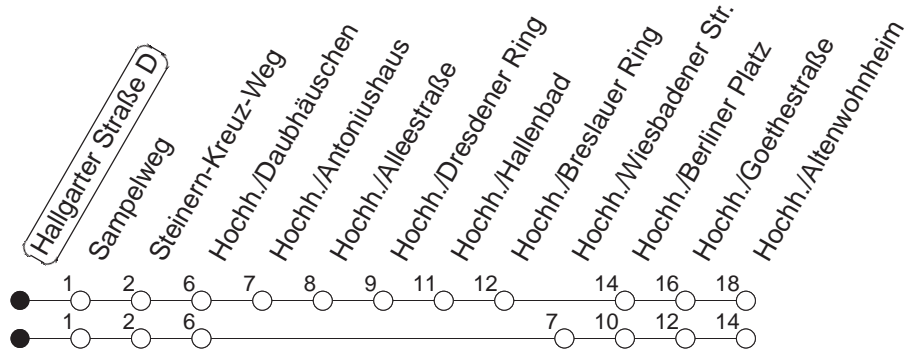

## Hallgarter Straße D

BUS

→ Hochheim/Altenwohnheim

🕒	Mo.-Fr. (Schule)			Mo.-Fr. (Ferien)			Samstag	Sonn-/Feiertag			
5	08 <sub>w</sub>	38		08 <sub>w</sub>	38		13 <sub>w</sub>				
6	08	31 <sub>w</sub>	38	08	38		13 <sub>w</sub>				
7	01 <sub>w</sub>	08	23	38	08	23	38	08			
8	08	38			08	38		08	20		
9	08	38			08	38		08	38	50 <sub>w</sub>	
10	08	38			08	38		08	38	50 <sub>w</sub>	
11	08	38			08	38		08	38	50 <sub>w</sub>	
12	08	38			08	38		08	38	50 <sub>w</sub>	
13	08	28	38	53	08	38		08	38	50 <sub>w</sub>	
14	08	38	53		08	38		08	38	50 <sub>w</sub>	
15	08	23	38		08	38		08	38	50 <sub>w</sub>	
16	08	23	38	53	08	38		08	38	50 <sub>w</sub>	
17	08	38			08	38		08	38	50 <sub>w</sub>	
18	08	38			08	38		08	38	50 <sub>w</sub>	
19	08	38			08	38		08	50 <sub>w</sub>	50 <sub>w</sub>	
20	08	50 <sub>w</sub>			08	50 <sub>w</sub>		50 <sub>w</sub>		50 <sub>w</sub>	
21	50 <sub>w</sub>				50 <sub>w</sub>			50 <sub>w</sub>		50 <sub>w</sub>	
22	50 <sub>w</sub>				50 <sub>w</sub>			50 <sub>w</sub>		50 <sub>w</sub>	
23	29 <sub>md</sub>	50 <sub>wfn</sub>	59 <sub>wmd</sub>		29 <sub>md</sub>	50 <sub>wfn</sub>	59 <sub>wmd</sub>	50 <sub>w</sub>		29	59 <sub>w</sub>
0	44 <sub>wmd</sub>	50 <sub>wfn</sub>			44 <sub>wmd</sub>	50 <sub>wfn</sub>		50 <sub>w</sub>		44 <sub>w</sub>	
1	29 <sub>fn</sub>	59 <sub>wfn</sub>			29 <sub>fn</sub>	59 <sub>wfn</sub>		29	59 <sub>w</sub>		
2	44 <sub>wfn</sub>				44 <sub>wfn</sub>			44 <sub>w</sub>			

w : Über Hochheim/Wiesbadener Straße  
 fn : Nur Nacht Freitag auf Samstag und Nacht vor Feiertag auf den Feiertag

md : Nur Montag - Donnerstag, nicht in den Nächten vor Feiertagen

gültig ab: 01.04.22

Ferien in Rheinland-Pfalz: 11.04. - 22.04. / 27.05. / 17.06. / 25.07. - 02.09. / 17.10. - 31.10.22.