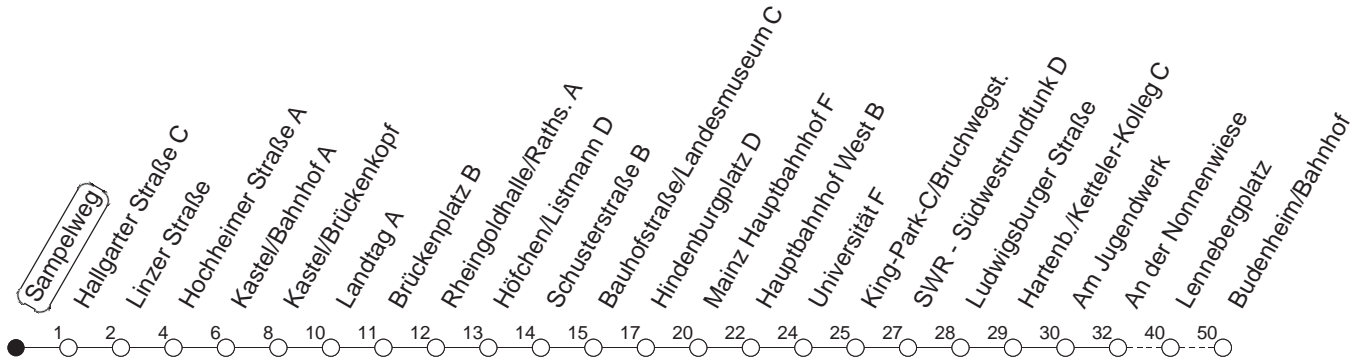

68

Sampelweg

BUS

→ Budenheim/Bahnhof

🕒	Mo.-Fr. (Schule)	Mo.-Fr. (Ferien)	Samstag	Sonn-/Feiertag
5	37	37	40 _H	
6	16 46	16 46	40	
7	01 _H 06 _Z 16 21 _Z 31 _W 46	16 46	48	
8	01 _H 16 46	01 _H 16 46	46	
9	16 46	16 46	16 46	
10	16 46	16 46	16 46	18
11	16 46	16 46	16 46	18
12	16 46	16 46	16 46	18
13	21 46	21 46	16 46	18
14	01 _H 16 31 _H 46	16 46	16 46	18
15	16 46	16 46	16 46	18
16	16 46	16 46	16 46	18
17	16 46	16 46	16 46	18
18	16 46	16 46	16 48 _H	18
19	16 46	16 46	18 48 _H	18
20	16 46 _H	16 46 _H	18	18
21	18	18	18	18
22	18	18	18	18
23	18 _{fn} 21 _{md}	18 _{fn} 21 _{md}	18	21
0	06 _{md} 18 _{fn} 26 _{Lmd}	06 _{md} 18 _{fn} 26 _{Lmd}	18	06 26 _L
1	11 _{Lmd} 21 _{fn}	11 _{Lmd} 21 _{fn}	21	11 _L
2	06 _{Hfn} 26 _{Lfn}	06 _{Hfn} 26 _{Lfn}	06 _H 26 _L	
3	11 _{Lfn}	11 _{Lfn}	11 _L	

Z : Ab Brückenplatz weiter als Linie 65 über Hechtsheimer Straße bis Heiligkreuzweg

H : Nur bis Mainz/Hauptbahnhof

W : Nur bis Südwestrundfunk

L : Nur bis Mainz/Landtag

fn : Nur Nacht Freitag auf Samstag und Nacht vor Feiertag auf den Feiertag

md : Nur Montag - Donnerstag, nicht in den Nächten vor Feiertagen

gültig ab: 01.04.22

Ferien in Rheinland-Pfalz: 11.04. - 22.04. / 27.05. / 17.06. / 25.07. - 02.09. / 17.10. - 31.10.22.

Weitere Infos im Verkehrs Center Mainz (Tel. 0 61 31 - 12 77 77) und www.mainzer-mobilitaet.de