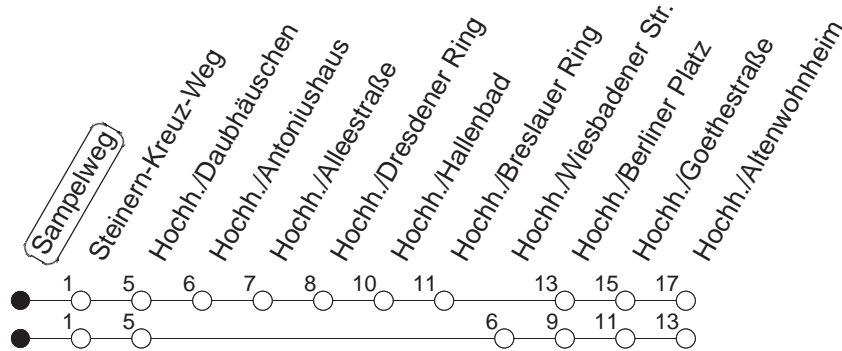

## Sampelweg

BUS

→ Hochheim/Altenwohnheim

🕒	Mo.-Fr. (Schule)			Mo.-Fr. (Ferien)			Samstag		Sonn-/Feiertag		
5	09 <sub>w</sub>	39		09 <sub>w</sub>	39		14 <sub>w</sub>				
6	09	32 <sub>w</sub>	39	09	39		14 <sub>w</sub>				
7	02 <sub>w</sub>	09	24	39	09	24	39	09			
8	09	39		09	39		09	21			
9	09	39		09	39		09	39		51 <sub>w</sub>	
10	09	39		09	39		09	39		51 <sub>w</sub>	
11	09	39		09	39		09	39		51 <sub>w</sub>	
12	09	39		09	39		09	39		51 <sub>w</sub>	
13	09	29	39	54	09	39		09	39		51 <sub>w</sub>
14	09	39	54		09	39		09	39		51 <sub>w</sub>
15	09	24	39		09	39		09	39		51 <sub>w</sub>
16	09	24	39	54	09	39		09	39		51 <sub>w</sub>
17	09	39		09	39		09	39		51 <sub>w</sub>	
18	09	39		09	39		09	39		51 <sub>w</sub>	
19	09	39		09	39		09	51 <sub>w</sub>		51 <sub>w</sub>	
20	09	51 <sub>w</sub>		09	51 <sub>w</sub>		51 <sub>w</sub>			51 <sub>w</sub>	
21	51 <sub>w</sub>			51 <sub>w</sub>			51 <sub>w</sub>		51 <sub>w</sub>		
22	51 <sub>w</sub>			51 <sub>w</sub>			51 <sub>w</sub>		51 <sub>w</sub>		
23	30 <sub>md</sub>	51 <sub>wfn</sub>		30 <sub>md</sub>	51 <sub>wfn</sub>		51 <sub>w</sub>		30		
0	00 <sub>wmd</sub>	45 <sub>wmd</sub>	51 <sub>wfn</sub>	00 <sub>wmd</sub>	45 <sub>wmd</sub>	51 <sub>wfn</sub>	51 <sub>w</sub>		00 <sub>w</sub>	45 <sub>w</sub>	
1	30 <sub>fn</sub>			30 <sub>fn</sub>			30				
2	00 <sub>wfn</sub>	45 <sub>wfn</sub>		00 <sub>wfn</sub>	45 <sub>wfn</sub>		00 <sub>w</sub>	45 <sub>w</sub>			

w : Über Hochheim/Wiesbadener Straße

fn : Nur Nacht Freitag auf Samstag und Nacht vor Feiertag auf den Feiertag

md : Nur Montag - Donnerstag, nicht in den Nächten vor Feiertagen

gültig ab: 01.04.22

Ferien in Rheinland-Pfalz: 11.04. - 22.04. / 27.05. / 17.06. / 25.07. - 02.09. / 17.10. - 31.10.22.