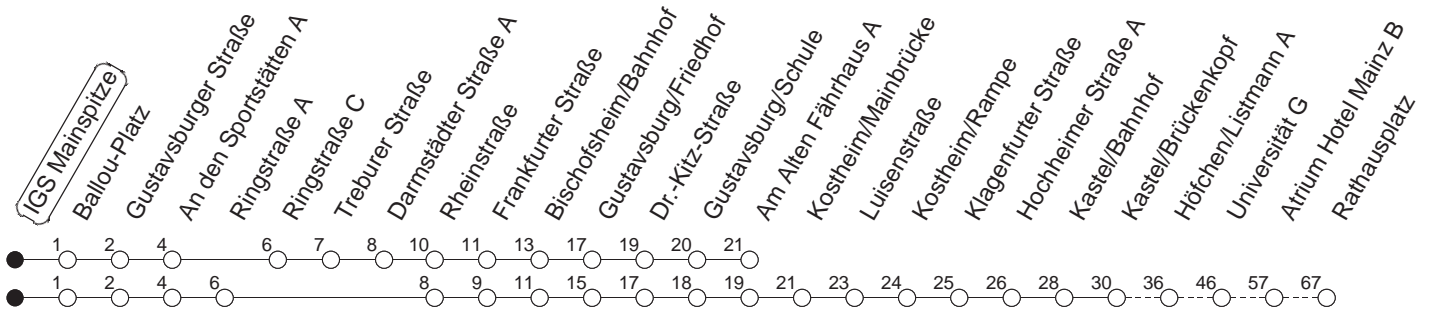

# 56

## IGS Mainspitze

BUS

→ Wackernheim/Rathausplatz

	Mo.-Fr. (Schule)	Mo.-Fr. (Ferien)	Samstag	Sonn-/Feiertag
12	43 <sub>A</sub>			
13	30 <sub>A</sub>	36		
14				
15	06	53 <sub>mA</sub>		

A : Nur bis Gustavsburg/Am Alten Fährhaus, nicht bei vorverlegtem Schulschluss sowie an schulfreien Tagen der IGS Mainspitze

m : Nur montags, mittwochs und donnerstags an Schultagen der IGS Mainspitze

gültig ab: 13.12.20

Ferien in RLP: 21.12.20-06.01.21 / 29.03.-06.04. / 25.05.-02.06. / 19.07.-27.08. / 11.10.-22.10.21.

Weitere Infos im Verkehrs Center Mainz (Tel. 0 61 31 - 12 77 77) und [www.mainzer-mobilitaet.de](http://www.mainzer-mobilitaet.de)