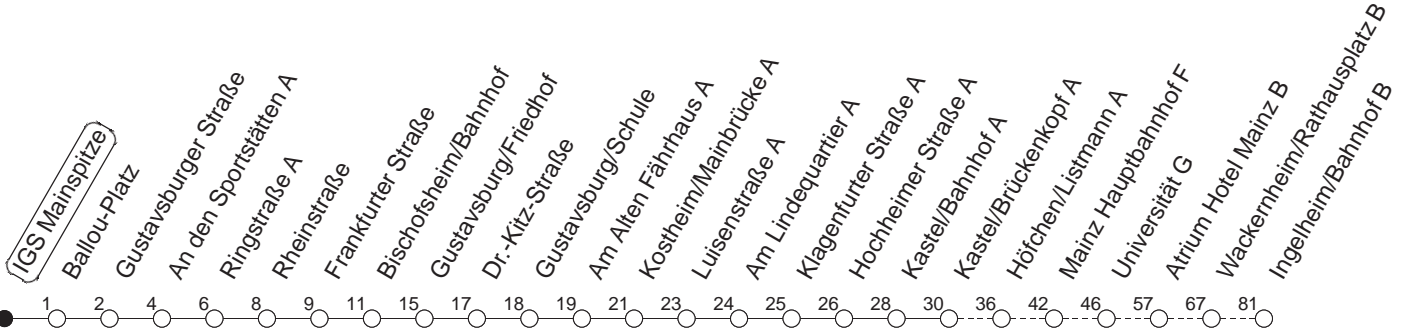

56

IGS Mainspitze

BUS

→ Ingelheim/Bahnhof

	Mo.-Fr. (Schule)	Mo.-Fr. (Ferien)	Samstag	Sonn-/Feiertag
12	43 _A			
13	30 _A 30 _G 36 _W			
14				
15	06 53 _{dA}			

A : Nur bis Gustavsburg/Am Alten Fährhaus, nicht bei vorverlegtem Schulschluss sowie an schulfreien Tagen der IGS Mainspitze

W : Nur bis Wackernheim/Rathausplatz

d : Nur montags, mittwochs und donnerstags

G : Linie 54, fährt direkt nach Gustavsburg Pfarrers-Haus-Straße, Bahnhof und Am Alten Fährhaus

gültig ab: ab 11.12.2022

Ferien in RLP: 23.12.22 - 02.01.23 / 03.04. - 11.04. / 19.05. / 30.05. - 09.06. / 24.07. - 01.09. / 16.10. - 27.10.23