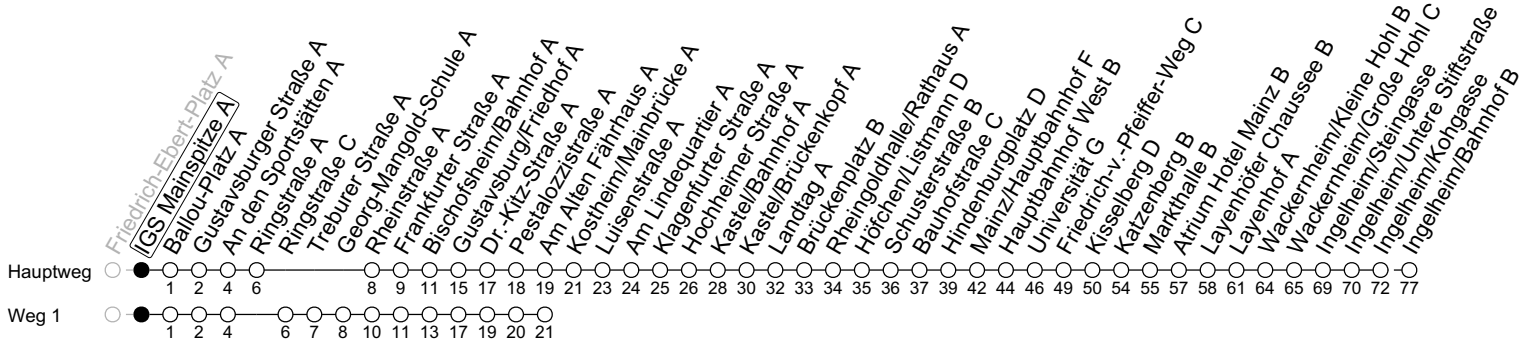

56

IGS Mainspitze A

→ Ingelheim/Bahnhof B

ÖPNV-Sperrung Münsterplatz ab 5.3.

Montag-Freitag

12	30 _{1MDx7}		
13	30 _{1NI}	36 _{A5a}	
14	36 _{A5RW}	47 _{1x7}	
15	06 _{A5}	31 _{1x7}	36 _{A5a}
16	06 _{A5}		

1 : fährt Weg 1

a : nur bis Wackerndamm/Große Hohl C

A5 : An schulfreien Tagen in Hessen 5 Minuten später und nicht über IGS Mainspitze

MD : Nur Montag bis Donnerstag

NI : Nur an Schultagen in Hessen, nicht bei Zeugnisausgabe oder vor Ferienbeginn; ab IGS Mainspitze und über Treburer Straße

RW : Zwischen Wackerndamm/Große Hohl und Ingelheim/Bahnhof nur an Schultagen in Rheinland-Pfalz; an schulfreien Tagen nur bis Große Hohl

x7 : Nur montags bis donnerstags an Schultagen in Hessen, nicht bei vorverlegtem Schulschluss; ab IGS Mainspitze und über Treburer Straße

gültig ab: 05.03.2025

Ferien RLP: 21.12.24-08.01.25 / 12.04.-25.04. / 05.07.-17.08. / 11.10.-26.10.25

Weitere Informationen im Verkehrs-Center Mainz (Tel. 0 61 31 - 12 77 77) und www.mainzer-mobilitaet.de