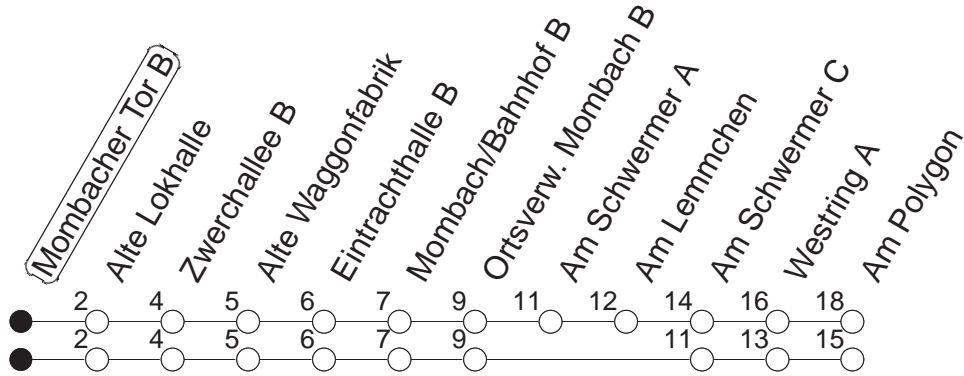

60

Mombacher Tor B

BUS

→ Mombach/Am Polygon

🕒	Mo.-Fr. (Schule)		Mo.-Fr. (Ferien)		Samstag		Sonn-/Feiertag	
6	18	48	18	48				
7	18	48	18	48	07	37		
8	18		18		07	37		
9					07			37
10								37
11								37
12								37
13	18	48	18	48			07	37
14	18	48	18	48			07	37
15	18	48	18	48			07	37
16	18	48	18	48			07	37
17	18	48	18	48			07	37
18	18	48	18	48			07	37
19	18	48	18	48	07	37	07	37
20	18	37	18	37	07	37	07	37
21	07	37	07	37	07	37	07 _a	37 _a
22	07 _a	37 _a	07 _a	37 _a	07 _a	37 _a	07 _a	37 _a
23	07 _{afn}	37 _{afn}	07 _{afn}	37 _{afn}	07 _a	37 _a		
0	07 _{afn}	37 _{afn}	07 _{afn}	37 _{afn}	07 _a	37 _a		

_a : Über Am Lemmchen

_{fn} : Nur Nacht Freitag auf Samstag und Nacht vor Feiertag auf den Feiertag

gültig ab: 13.12.20

Ferien in RLP: 21.12.20-06.01.21 / 29.03.-06.04. / 25.05.-02.06. / 19.07.-27.08. / 11.10.-22.10.21.