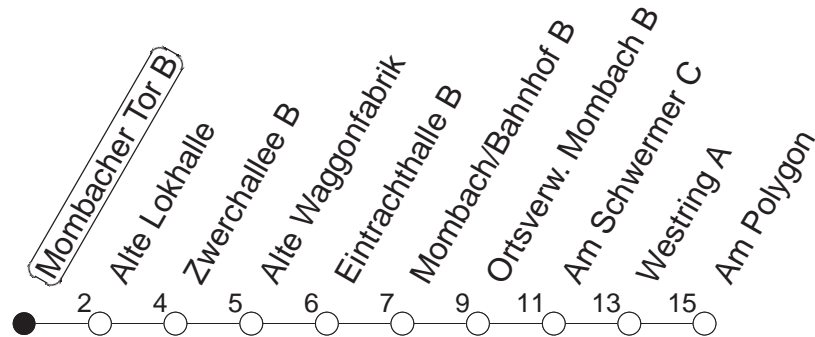

60

Mombacher Tor B

BUS

→ Mombach/Am Polygon

🕒	Mo.-Fr. (Schule)		Mo.-Fr. (Ferien)		Samstag		Sonn-/Feiertag	
6	18	48	18	48				
7	18	48	18	48	07	37		
8	18	48	18	48	07	37	52	
9	18	48	18	48	07	48	37	
10	18	48	18	48	18	48	37	
11	18	48	18	48	18	48	37	
12	18	48	18	48	18	48	37	
13	18	48	18	48	18	48	07	37
14	18	48	18	48	18	48	07	37
15	18	48	18	48	18	48	07	37
16	18	48	18	48	18	48	07	37
17	18	48	18	48	18	48	07	37
18	18	48	18	48	18	48	07	37
19	18	48	18	48	07	37	07	37
20	18	37	18	37	07	37	07	37
21	07	37	07	37	07	37	07	37
22	07	37	07	37	07	37	07	37
23	07 _{fn}	37 _{fn}	07 _{fn}	37 _{fn}	07	37		
0	07 _{fn}	37 _{fn}	07 _{fn}	37 _{fn}	07	37		

fn : Nur Nacht Freitag auf Samstag und Nacht vor Feiertag auf den Feiertag

gültig ab: 01.04.22

Ferien in Rheinland-Pfalz: 11.04. - 22.04. / 27.05. / 17.06. / 25.07. - 02.09. / 17.10. - 31.10.22.

Weitere Infos im Verkehrs Center Mainz (Tel. 0 61 31 - 12 77 77) und www.mainzer-mobilitaet.de