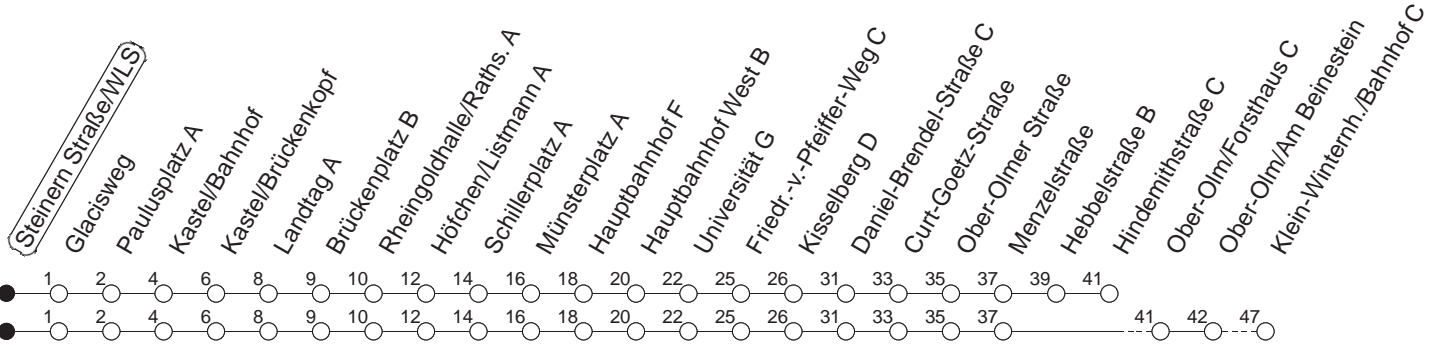

## Steinern Str./W-Leuschner-Sch.

BUS

→ Klein-Winternheim/Bahnhof

🕒	Mo.-Fr. (Schule)	Mo.-Fr. (Ferien)	Samstag	Sonn-/Feiertag
4	56 <sub>x</sub>	56 <sub>x</sub>		
5	26    52	26    52		
6	22    52	22    52	10 <sub>x</sub> 40 <sub>x</sub>	
7	18 <sub>N</sub> 22    52	22    52	10 <sub>x</sub> 40	
8	22    52	22    52	10    52	10 <sub>x</sub> 40 <sub>x</sub>
9	22    52	22    52	22    52	10 <sub>x</sub> 40 <sub>x</sub>
10	22    52	22    52	22    52	10 <sub>x</sub> 40 <sub>x</sub>
11	22    52	22    52	22    52	10 <sub>x</sub> 40 <sub>x</sub>
12	22    52	22    52	22    52	10 <sub>x</sub> 40 <sub>x</sub>
13	22    52	22    52	22    52	10 <sub>x</sub> 40 <sub>x</sub>
14	22    52	22    52	22    52	10 <sub>x</sub> 40 <sub>x</sub>
15	22    52	22    52	22    52	10 <sub>x</sub> 40 <sub>x</sub>
16	22    52	22    52	22    52	10 <sub>x</sub> 40 <sub>x</sub>
17	22    52	22    52	22    52	10 <sub>x</sub> 40 <sub>x</sub>
18	22    52	22    52	15    40	10 <sub>x</sub> 40 <sub>x</sub>
19	22    52	22    52	10 <sub>x</sub> 40 <sub>x</sub>	10 <sub>x</sub> 40 <sub>x</sub>
20	10 <sub>x</sub> 40 <sub>x</sub>	10 <sub>x</sub> 40 <sub>x</sub>	10 <sub>x</sub> 40 <sub>x</sub>	10 <sub>x</sub> 40 <sub>x</sub>
21	10 <sub>x</sub> 40 <sub>x</sub>	10 <sub>x</sub> 40 <sub>x</sub>	10 <sub>x</sub> 40 <sub>x</sub>	10 <sub>x</sub> 40 <sub>x</sub>
22	10 <sub>x</sub> 40 <sub>x</sub> <sub>fn</sub>	10 <sub>x</sub> 40 <sub>x</sub> <sub>fn</sub>	10 <sub>x</sub> 40 <sub>x</sub>	10 <sub>x</sub>
23	10 <sub>x</sub> <sub>fn</sub> 40 <sub>x</sub> <sub>fn</sub>	10 <sub>x</sub> <sub>fn</sub> 40 <sub>x</sub> <sub>fn</sub>	10 <sub>x</sub> 40 <sub>x</sub>	
0	10 <sub>x</sub> <sub>fn</sub>	10 <sub>x</sub> <sub>fn</sub>	10 <sub>x</sub>	

Ferien in RLP: 21.12.20-06.01.21 / 29.03.-06.04. / 25.05.-02.06. / 19.07.-27.08. / 11.10.-22.10.21.

Weitere Infos im Verkehrs Center Mainz (Tel. 0 61 31 - 12 77 77) und [www.mainzer-mobilitaet.de](http://www.mainzer-mobilitaet.de)