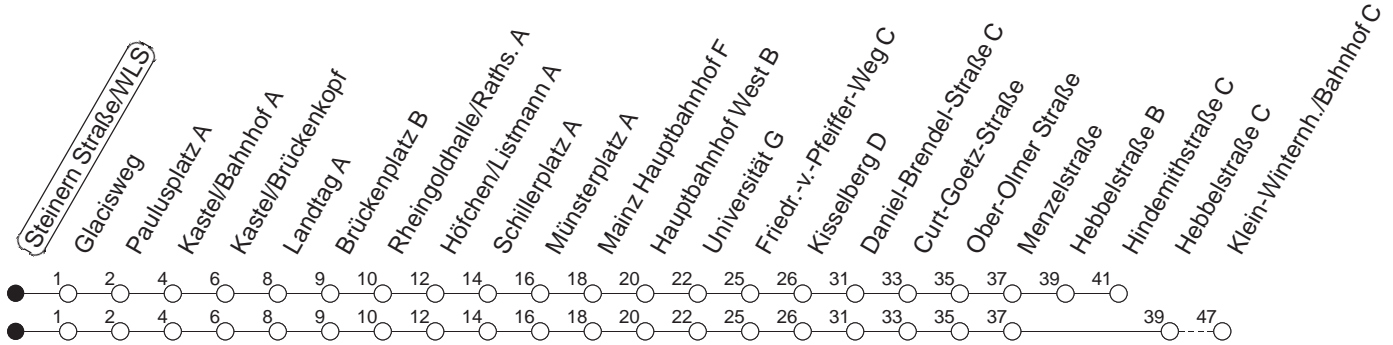

54

Steinern Str./W-Leuschner-Sch.

BUS

→ Klein-Winternheim/Bahnhof

🕒	Mo.-Fr. (Schule)	Mo.-Fr. (Ferien)	Samstag	Sonn-/Feiertag
4	56x	56x		
5	26 52	26 52		
6	22 52	22 52	10x 40x	
7	18 _N 22 52	22 52	10x 40	
8	22 52	22 52	10 52	10x 40x
9	22 52	22 52	22 52	10x 40x
10	22 52	22 52	22 52	10x 40x
11	22 52	22 52	22 52	10x 40x
12	22 52	22 52	22 52	10x 40x
13	22 52	22 52	22 52	10x 40x
14	22 52	22 52	22 52	10x 40x
15	22 52	22 52	22 52	10x 40x
16	22 52	22 52	22 52	10x 40x
17	22 52	22 52	22 52	10x 40x
18	22 52	22 52	15 40	10x 40x
19	22 52	22 52	10x 40x	10x 40x
20	10x 40x	10x 40x	10x 40x	10x 40x
21	10x 40x	10x 40x	10x 40x	10x 40x
22	10x 40 _{xfn}	10x 40 _{xfn}	10x 40x	10x
23	10 _{xfn} 40 _{xfn}	10 _{xfn} 40 _{xfn}	10x 40x	
0	10 _{xfn}	10 _{xfn}	10x	

x : Ab Hebbelstraße zur Hindemithstraße
 N : Ab Brückenplatz weiter als Linie 66 über Hechtsheimer Straße nach Nieder-Olm

fn : Nur Nacht Freitag auf Samstag und Nacht vor Feiertag auf den Feiertag

gültig ab: 01.04.22

Ferien in Rheinland-Pfalz: 11.04. - 22.04. / 27.05. / 17.06. / 25.07. - 02.09. / 17.10. - 31.10.22.

Weitere Infos im Verkehrs Center Mainz (Tel. 0 61 31 - 12 77 77) und www.mainzer-mobilitaet.de