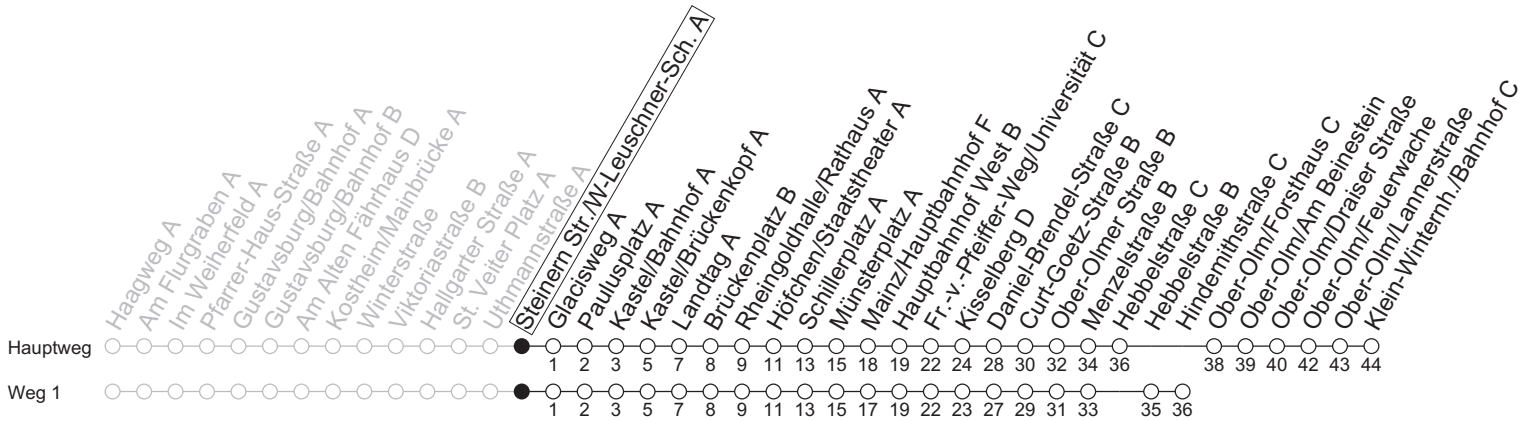

54

Steinern Str./W-Leuschner-Sch. A

→ Klein-Winternheim/Klein-Winternh./Bahnhof C

	Montag-Freitag	Samstag	Sonn-/Feiertag
4	56 ₁		
5	26 51		
6	21 51		
7	18 _{NOa} 21 51		
8	21 51	09 51	
9	21 51	21 51	
10	21 51	21 51	09 ₁ 39 ₁
11	21 51	21 51	09 ₁ 39 ₁
12	21 51	21 51	09 ₁ 39 ₁
13	21 51	21 51	09 ₁ 39 ₁
14	21 51	21 51	09 ₁ 39 ₁
15	21 51	21 51	09 ₁ 39 ₁
16	21 51	21 51	09 ₁ 39 ₁
17	21 51	21 51	09 ₁ 39 ₁
18	21 51	14 39	09 ₁ 39 ₁
19	21 51	09 39	09 ₁ 39 ₁
20	09 ₁ 39 ₁	09 ₁ 39 ₁	09 ₁ 39 ₁
21	09 ₁ 39 ₁	09 ₁ 39 ₁	09 ₁ 39 ₁
22	09 ₁	09 ₁	09 ₁

1 : fährt Weg 1

a : nur bis Brückenplatz B

NO: Fahrt findet nur an Schultagen in RLP statt. Ab Brückenplatz weiter als Linie 66 über Hechtsheimer Straße nach Nieder-Olm

gültig ab: 13.04.2026

Ferien RLP: 20.12.25-07.01.26 / 16.-17.02. / 28.03.-12.04. / 15.05. / 05.06. / 27.06.-09.08. / 03.10.-18.10.26