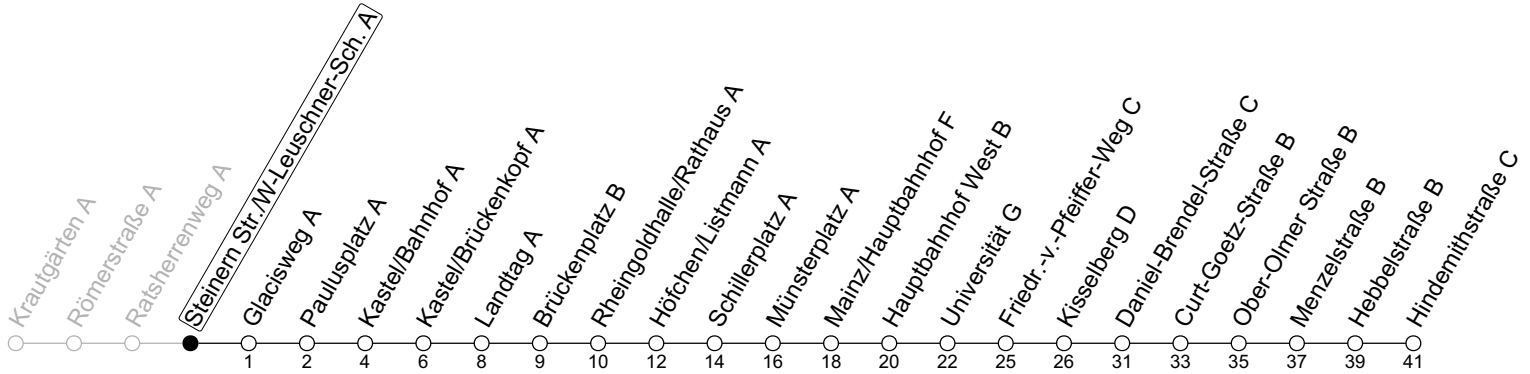

55

Steinern Str./W-Leuschner-Sch. A

→ Mainz-Lerchenberg/Hindemithstraße C

Montag-Freitag

6	37
7	07 ^{AH} 37
8	07 37 ^a
9	07 ^a
10	
11	
12	
13	
14	
15	37
16	07 37
17	07 37
18	07

a : nur bis Mainz/Hauptbahnhof F

AH: An Schultagen weiter ab Hindemithstraße als Linie 71 über Albert-Stohr-Straße/IGS Bretzenheim - Pariser Tor bis Straßenbahnamt

gültig ab: 15.12.2024

Ferien RLP: 21.12.24-08.01.25 / 12.04.-25.04. / 05.07.-17.08. / 11.10.-26.10.25